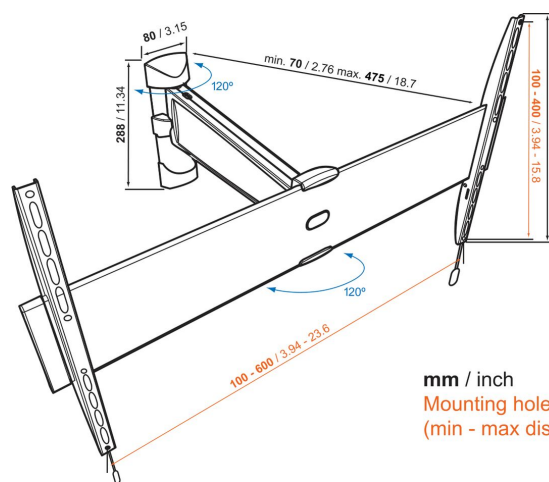

## BASE 25 L Fuldt bevægeligt tv-vægbeslag

### Til tv'er på op til 65" (165 cm)

BASE 25 L er et holdbart tv-vægbeslag, der passer til tv'er på 40" til 65" (102 til 165 cm) med en vægt på op til 45 kg. Beslag, som giver fri bevægelse, så du får det bedste mulige udsyn. Er der noget bedre sted at montere dit tv end helt inde mod væggen, så du samtidig sparer plads? Du kan trække det ud og dreje det op til 60 grader begge veje, så du får den perfekte synsvinkel hvor som helst i rummet. BASE 25 L-beslaget er solidt, stærkt og fleksibelt.

### Specifikationer

Varenummer	8343325
Farve	Sort
EAN enkelt pakke	8712285324345
Produktstørrelse	L
TÜV-certificeret	Ja
Drej	Bevægelse (op til 120°)
Garanti	Livstid
Min. skærmstørrelse	40
Maks. skærmstørrelse	65
Maks. vægtbelastning (kg/Lbs)	45 / 99.21
Min. hulmønster	100mm x 100mm
Maks. hulmønster	600mm x 400mm
Maks. boltstørrelse	M8
Maks. højde på grænseflade (mm)	420
Maks. bredde på grænseflade (mm)	684
Kabelstyring	Indbygget kabelstyring
Certificeringer	TÜV
Maks. afstand til væggen (mm / inch)	475 / 18.70
Min. afstand til væggen (mm / inch)	70 / 2.76
Antal drejepunkter	2
Serviceposition	Nej
Vaterpas medfølger	Nej
Universelt eller fast hulmønster	Universal