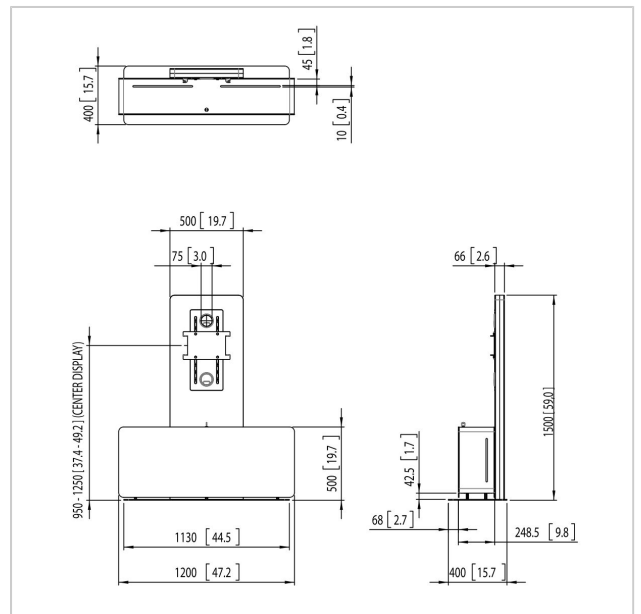

PVF 4112 Matériel de vidéoconférence, blanc

N° d'article (SKU)
Couleur

7141121
Blanc

Principaux avantages

- Rangement intégré
- Fabriqué avec des matériaux de qualité supérieure

Le PVF 4112 est un meuble de vidéoconférence autonome conçu pour les écrans simples de 55" à 90" et les écrans doubles jusqu'à 65". Ce meuble doit être combiné avec les plaques d'interface Connect-it et les barres d'interface. Utilisez les supports de caméra et de haut-parleurs Vogel's (PVA 5050 / PVA 5070) et les haut-parleurs (PVA 43xx) pour créer une solution de vidéoconférence complète.

Pour monter un ou deux écrans, vous choisissez la barre et les bandes de l'interface Connect-it de Vogel's pour créer un montage parfait. Un support spécial (PVA 5050 / PVA 5070) peut être utilisé pour monter une caméra ou des haut-parleurs destinés à une vidéoconférence. On peut facilement enlever le panneau d'aluminium à l'avant, ce qui permet d'accéder à l'intérieur, là où on peut stocker un codec et d'autres équipements périphériques. Outre les vidéoconférences, ce meuble s'utilise aussi idéalement comme kiosque avec un écran en position portrait ou comme support d'écran de luxe dans lequel on peut ranger des périphériques.

Spécifications

N° type produit	PVF 4112
N° d'article (SKU)	7141121
Couleur	Blanc
EAN emballage unitaire	8712285330384
Hauteur	1500
Largeur	1200
Profondeur	400
Garantie	5 ans
Charge max. (kg)	80
Internal width (mm)	1200
Verrouillable	True
Dimensions max. écran (pouce)	90