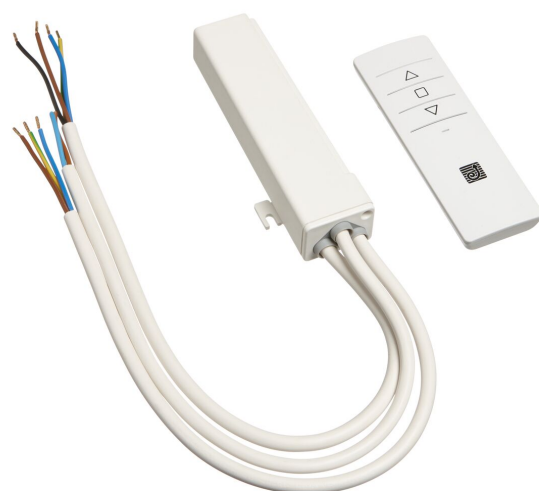

PPA 902 RF afstandsbedieningsset

PPA 902 RF afstandsbedienings set voor de projector liften PPL 2035, PPL 2100 en PPL 2170. De set bevat een afstandsbediening en een ontvanger. De afstandsbediening stuurt Radio Frequentie signalen, met 868 MHz, die door muren, ramen en deuren gaan. De ontvanger kan door zijn kleine afmetingen eenvoudig weggewerkt worden.

PPA 902 RF afstandsbedieningsset

Specificaties

Artikelnummer (SKU)	7099021
Kleur	Wit
EAN enkele doos	8712285338205
Garantie	2 jaar
Garantie op elektrische onderdelen	2 jaar
Certificeringen	CE
Voltage (V)	220 V, 50 Hz 230 V, 50 Hz