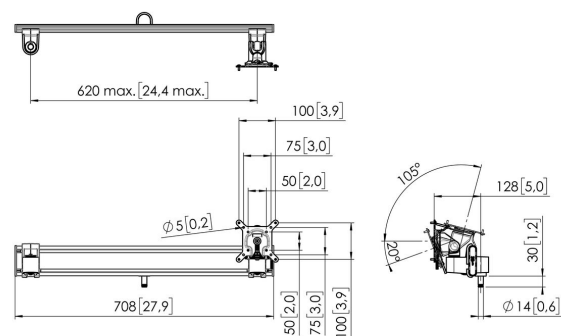

MOMO A001 Adattatore per doppio monitor, (nero)

Benefici chiave

- Altezza regolabile
- Compatibile con uno, due o un'intera serie di monitor
- Facile da montare senza attrezzi
- Sistema modulare flessibile
- Certificato TÜV / 10 anni di garanzia

Accessorio per il tuo braccio per monitor Adattatore per doppio monitor MOMO A001. Questo accessorio fa parte di MOMO Motion e Motion+. Appositamente progettato per il montaggio di due monitor affiancati alla stessa altezza. Adatto a monitor di 27" con un VESA di 50x50, 75x75 e 100x100. Tutti gli accessori MOMO sono facili da installare.

MOMO A001 Adattatore per doppio monitor, (nero)

Specifiche

Numero dell'articolo (SKU)	7190010
Colore	Nero
EAN scatola singola	8712285354663
Certificazione TÜV	Sì
Inclinazione	Inclinazione -20°/+105°
Garanzia	10 anni
Max. display width (mm)	620
Struttura con misure standard o universali	Fisso
Fermo rotazione	True