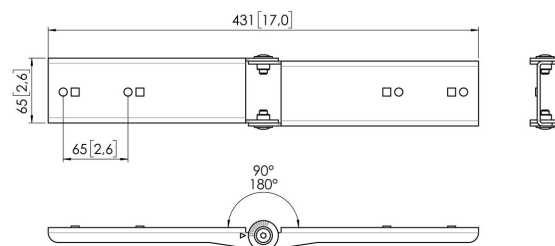

MOMO C204 Interface plaat koppelstuk component (wit)

Belangrijke voordelen

- In hoogte verstelbaar
- Geschikt voor één, twee of een hele reeks monitoren
- Eenvoudige installatie
- Flexibel modulair systeem
- TÜV gecertificeerd / 10 jaar garantie

Stel je ideale Monitor arm samen Het MOMO C204 Koppelstuk component, is onderdeel van MOMO Motion en Motion +. Speciaal ontworpen om 2 interface platen aan elkaar te koppelen. Eindeloze mogelijkheden Met slechts enkele componenten kan je zelfs een multi-monitor opstelling maken. Zowel in rechte als gebogen positie. Je installeert de MOMO Monitor arm accessoires en componenten met slechts één inbussleutel, die slim in het product zit verwerkt. Je hebt dus altijd het juiste gereedschap bij de hand.

MOMO C204 Interface plaat koppelstuk component (wit)

Specificaties

Artikelnummer (SKU)	7162041
Kleur	Wit
EAN enkele doos	8712285354281
TÜV-gecertificeerd	Ja
Garantie	10 jaar

VOGEL'S HOLDING BV (©)

Alle rechten voorbehouden.
Drukfouten, technische
aanpassingen en prijswijzigingen
voorbehouden.