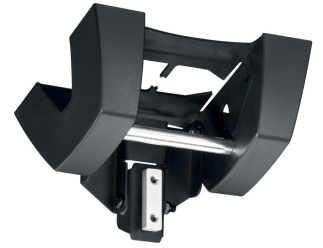

РUC 1070 Потолочная пластина с функцией наклона

РUC 1070 - потолочная пластина, является частью модульной системы Connect-it, при помощи которой Вы можете создать индивидуальное решение для потолочного монтажа средних и больших дисплеев.

ПУС 1070 Потолочная пластина с функцией наклона

Характеристики

Артикул (SKU)	7210704
Цвет	Черный
Код EAN отдельной коробки	8712285318689
Сертифицирован TÜV	Да
Наклон	Наклон на угол до 90°
Гарантия	5 лет
Макс. весовая нагрузка (кг)	80
Варианты с потолочной пластиной	Плоский и наклонный 0-90°
Типы потолочного крепления	Плоский или наклонный потолочный
Исключения для Conned It	2x if inches gte 65
Дюбели Fischer в комплекте	Да