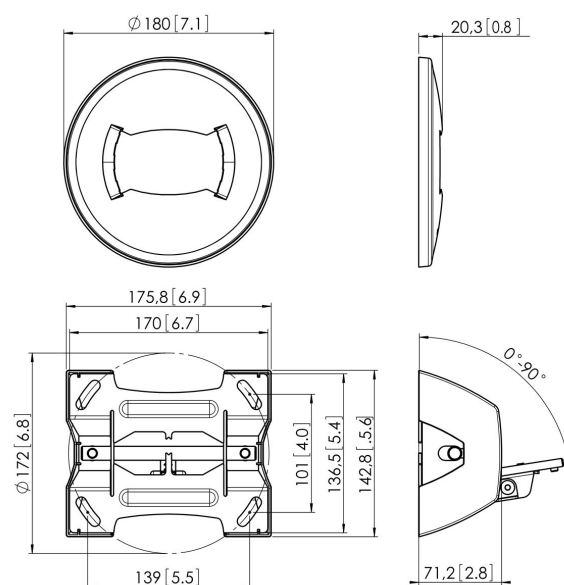

РUC 1070 Потолочная пластина с функцией наклона

РUC 1070 - потолочная пластина, является частью модульной системы Connect-it, при помощи которой Вы можете создать индивидуальное решение для потолочного монтажа средних и больших дисплеев.

ПУС 1070 Потолочная пластина с функцией наклона

Характеристики

Артикул (SKU)	7210704
Цвет	Черный
Код EAN отдельной коробки	8712285318689
Сертифицирован TÜV	Да
Наклон	Наклон на угол до 90°
Гарантия	5 лет
Макс. весовая нагрузка (кг)	80
Варианты с потолочной пластиной	Плоский и наклонный 0-90°
Типы потолочного крепления	Плоский или наклонный потолочный
Исключения для Conned It	2x if inches gte 65
Дюбели Fischer в комплекте	Да