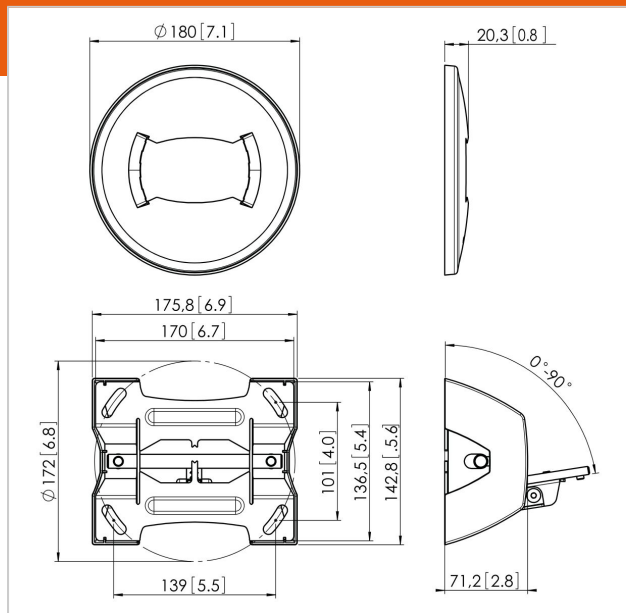

## РУС 1070 Потолочная пластина с функцией наклона

Артикул (SKU)  
Цвет

7210704  
Черный

РУС 1070 - потолочная пластина, является частью модульной системы Connect-it, при помощи которой Вы можете создать индивидуальное решение для потолочного монтажа средних и больших дисплеев.

### Характеристики

Номер типа изделия	ПУС 1070
Артикул (SKU)	7210704
Цвет	Черный
Код EAN отдельной коробки	8712285318689
Сертифицирован TÜV	Да
Наклон	Наклон на угол до 90°
Гарантия	5 лет
Макс. весовая нагрузка (кг)	80
Варианты с потолочной пластиной	Плоский и наклонный 0-90°
Типы потолочного крепления	Плоский или наклонный потолочный
Исключения для Connect It	2x if inches gte 65
Дюбели Fischer в комплекте	Да