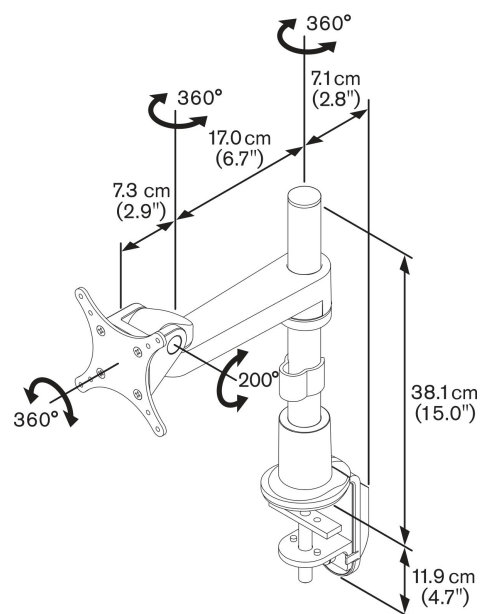

PFD 8522 Крепление для монитора, неподвижное

Данное настольное крепление Vogel's специально разработано для интенсивного профессионального использования. Регулируемые подшипники, три точки поворота, система укладки кабелей и универсальный конфигуратор Flexmount™ обеспечивают исключительную производительность и отличное качество. Стильный дизайн подходит к любому интерьеру и типу стола.

PFD 8522 Крепление для монитора, неподвижное

Характеристики

Артикул (SKU)	7185224
Цвет	Серебристый
Код EAN отдельной коробки	8712285318344
Высота	381
Наклон	Наклон на угол до 200°
Поворот	До 360 °
Гарантия	10 лет
Макс. весовая нагрузка (кг/фунты)	13 / 28.66
Макс. высота крепежного элемента (мм)	115
Макс. ширина крепежного элемента (мм)	115
Регулируемая глубина	True
Регулируемая высота	True
Пневмопружина	False
Макс. размер экрана (дюймов)	29
Мин. размер экрана (дюймов)	10
Мин. весовая нагрузка (кг)	0
Количество точек поворота	2