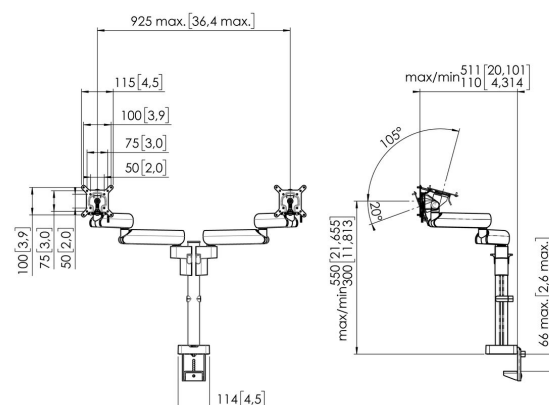

MOMO 2237 Monitor arm Motion voor twee monitoren (wit)

Belangrijke voordelen

- In hoogte verstelbaar
- Geschikt voor één, twee of een hele reeks monitoren
- Eenvoudige installatie
- Flexibel modulair systeem
- TÜV gecertificeerd / 10 jaar garantie

De ergonomische Monitor arm voor iedere werkplek MOMO 2237 is een Monitor arm, speciaal ontworpen voor twee monitoren die in hoogte versteld worden. De Monitor arm is geschikt voor schermen tot 34 inch en een gewicht van maximaal 20 kg.

MOMO 2237 Monitor arm Motion voor twee monitoren (wit)

Specificaties

Min. grootte beeldscherm (inch)	10
Max. grootte beeldscherm (inch)	34
Max. grootte beeldscherm (inch)	34
Universeel of vast gatenpatroon	Vast
Max. hoogte van interface (mm)	115
Max. breedte van interface (mm)	115
Max. display width (mm)	925
Max. laadgewicht (kg)	20
Max. laadgewicht (Lbs)	44.09
Max. midden scherm	550
Max. dikte bureau	66
Draaien	Tot 180°
Aantal scharnierpunten	3
Roteren	Tot 180°
Kantelen	Kantelsysteem -20°/+105°
Hoogte aanpassing	Handmatig
Verstelbare diepte	Ja
Verstelbare hoogte	Ja
Monteer mogelijkheden	Aan en door het bureau
Artikelnummer (SKU)	7122371
EAN enkele doos	8712285353888
Kleur	Wit
TÜV-gecertificeerd	Ja
Garantie	10 jaar