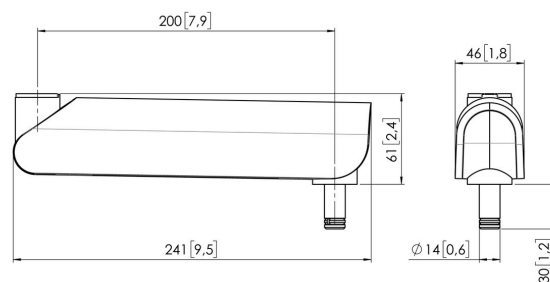

Componente de brazo para monitor MOMO C320 Motion, recto, 20 cm (blanco)

Beneficios clave

- Altura ajustable
- Apto para uno, dos o una serie de monitores
- Fácil de montar sin herramientas
- Sistema modular flexible
- Certificado TÜV / 10 años de garantía

Crea tu brazo para monitor ideal. El componente de brazo para monitor MOMO C320, recto, de 20 cm, forma parte de MOMO Motion y Motion+. Diseño especial para montar el brazo para monitor o la interfaz juntos. Un sinfín de posibilidades. Crea una configuración multimonitor con pocos componentes. Válidos para posiciones rectas e inclinadas. Los accesorios y componentes de brazo para monitor MOMO se instalan con una sola llave Allen (hexagonal), integrada de forma inteligente en el producto. De este modo, siempre tendrás la herramienta adecuada a mano.

Componente de brazo para monitor MOMO C320 Motion, recto, 20 cm (blanco)

Especificaciones

Número de artículo (SKU)	7163201
Color	Blanco
Caja individual EAN	8712285354366
Anchura	47
Certificación TÜV	Si
Garantía	10 años