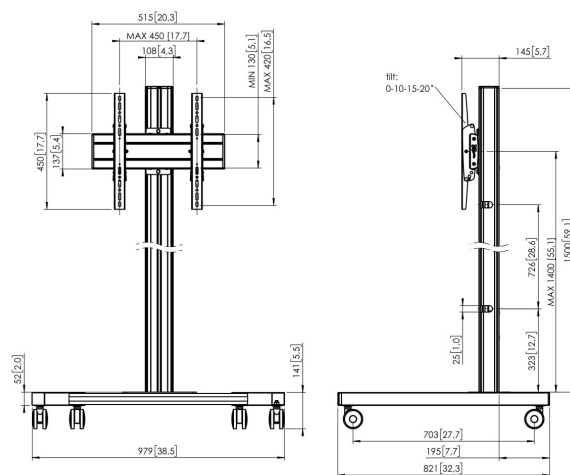

## T1544S Trolley

### Trolley kit T1544

Dimensioni schermo: Fitment: 400x400 Carico massimo: 80 kg - 176 lbs Kit si compone di: • 1x PFT 8520 Struttura trolley • 1x PUC 2715 Palo 150 cm • 1x PFB 3405 Barra d'interfaccia per schermi • 1x PFS 3304 Banda d'interfaccia per schermi

# Specifiche

Numero dell'articolo (SKU)	7953014
Colore	Argento
EAN scatola singola	8712285333002
Altezza	1641
Larghezza	979
Profondità	821
Certificazione TÜV	Si
Inclinazione	Inclinazione fino a 20°
Garanzia	5 anni
Massimo peso di carico (kg)	80
Dimensione massima del bullone	M8
Altezza massima dell'interfaccia (mm)	450
Larghezza massima dell'interfaccia (mm)	515
Distanza massima dal pavimento - centro di visione (mm)	1541
Disposizione orizzontale massima del foro di montaggio (mm)	450
Dimensione massima dello schermo (pollici)	65
Disposizione verticale massima del foro di montaggio (mm)	420
Disposizione orizzontale minime del foro di montaggio (mm)	100
Disposizione verticale minime del foro di montaggio (mm)	100
Struttura con misure standard o universali	Fisso