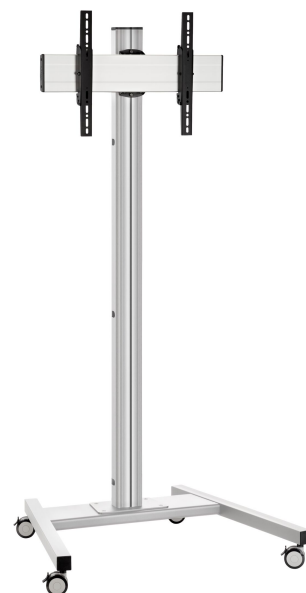

## T1544S Trolley

### Trolley kit T1544

Dimensioni schermo: Fitment: 400x400 Carico massimo: 80 kg - 176 lbs Kit si compone di: • 1x PFT 8520 Struttura trolley • 1x PUC 2715 Palo 150 cm • 1x PFB 3405 Barra d'interfaccia per schermi • 1x PFS 3304 Banda d'interfaccia per schermi

# Specifiche

Numero dell'articolo (SKU)	7953014
Colore	Argento
EAN scatola singola	8712285333002
Altezza	1641
Larghezza	979
Profondità	821
Certificazione TÜV	Si
Inclinazione	Inclinazione fino a 20°
Garanzia	5 anni
Massimo peso di carico (kg)	80
Dimensione massima del bullone	M8
Altezza massima dell'interfaccia (mm)	450
Larghezza massima dell'interfaccia (mm)	515
Distanza massima dal pavimento - centro di visione (mm)	1541
Disposizione orizzontale massima del foro di montaggio (mm)	450
Dimensione massima dello schermo (pollici)	65
Disposizione verticale massima del foro di montaggio (mm)	420
Disposizione orizzontale minime del foro di montaggio (mm)	100
Disposizione verticale minime del foro di montaggio (mm)	100
Struttura con misure standard o universali	Fisso