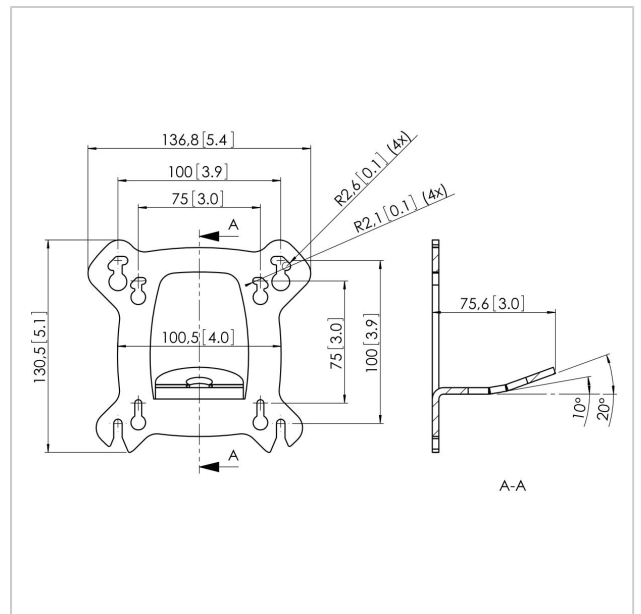

PFI 3010 Display-Adapter

Artikelnummer (SKU)
Farbe

7230100
Schwarz

Entscheidende Vorteile

- Ausrichten nach der Installation möglich
- Stufenweise Neigungsfunktion

Der PUC 3010 Bildschirm-Adapter ist Teil des modularen Connect-it Systems, mit dem Sie Ihre eigene Deckenbefestigungslösung für kleine bis mittelgroße Bildschirme realisieren können.

Der PFI 3010 ist für kleine bis mittelgroße Bildschirme (VESA 75x75, 100x100 mm) bis 30 kg geeignet. Dieser Adapter ist mit einer Nivellier- und Neigungsfunktion (in Stufen von 0-10-20°) versehen.

PFI 3010 Display-Adapter

www.vogels.com

VOGEL'S HOLDING BV 2019 (c) Alle Rechte vorbehalten.
Vorbehaltlich Druckfehler, technischer und Preisänderungen.
Datum:2019-05-10

Technische Daten

Produkttyp-Nummer	PFI 3010
Artikelnummer (SKU)	7230100
Farbe	Schwarz
EAN-Einzelbox	8712285317262
TÜV-zertifiziert	Ja
Neigbar	Bis zu 20° neigbar
Garantie	5 Jahre
Max. Gewichtslast (kg)	30
Max. Schraubengröße	M6
Max. Schnittstellenhöhe (mm)	130
Max. Breite der Schnittstelle (mm)	137