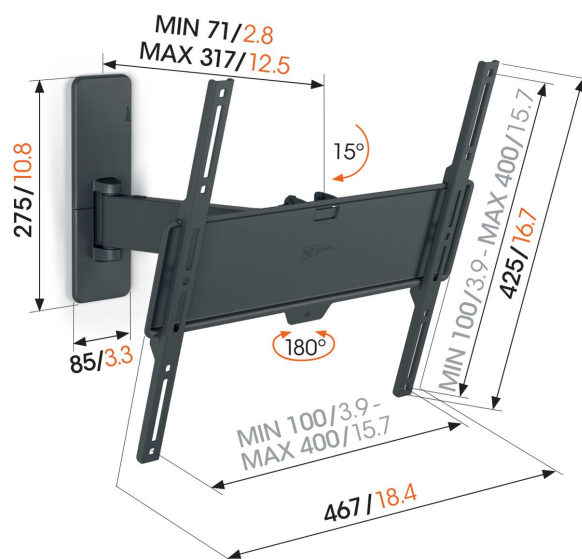

TVM 1423 Obrotowy uchwyt do telewizora

Kluczowe atuty

- Płynnie obróć telewizor nawet o 120°
- Pochylenie do 15°
- Nawet po zamontowaniu telewizora możesz go bez trudu wypoziomować
- Pasek kablowy dołączony
- Poziomnica w zestawie

Uchwyt ścienny serii Full-motion TV dla telewizorów od 32 do 65 cali

Chcesz w pełni cieszyć się swoim telewizorem, nawet jeśli nie siedzisz bezpośrednio przed nim? Ten ścienny uchwyt telewizyjny serii QUICK Full-Motion Ci to umożliwi. Uchwyt ścienny można obracać o 120° i pochylać pod kątem 15°. I nie martw się, jeśli nie jesteś „złotą rączką”. Montaż telewizyjnego uchwyty ściennego serii QUICK Full-Motion jest niezwykle prosty. W ciągu maks. 30 minut możesz bezpiecznie zawiesić swój telewizor na ścianie. Telewizyjny uchwyt ścienny jest odpowiedni dla telewizorów o przekątnej od 32 do 65 cali i wadze do 25 kg.

mm/inch
VESA mounting holes

TVM 1423 Obrotowy uchwyt do telewizora

Specyfikacja

Numer artykułu (SKU)	1814230
Kolor	Czarny
Kod EAN pojedynczego opakowania	8712285349249
Rozmiar produktu	M
Wysokość	447
Szerokość	447
Certyfikat TÜV	Tak
Uchylny	Uchylny do 15°
Obrót	Obrotowy (do 120°)
Gwarancja	5-letnia
Min. rozmiar ekranu (cale)	32
Maks. rozmiar ekranu (cale)	65
Maks. nośność (kg/Lbs)	25 / 55.12
Min. hole pattern	100mm x 100mm
Max. hole pattern	400mm x 400mm
Maks. rozmiar śrub	M8
Maks. wysokość części łączącej (mm)	425
Maks. szerokość części łączącej (mm)	467
Kabeldoorvoersysteem	Taśma kablowa
Certyfikaty	TÜV
Maks. odległość od ściany (mm / inch)	317 / 12.48
Maks. szerokość rozkładu otworów (mm)	400
Maks. odległość pomiędzy otworami montażowymi w pionie (mm)	400
Min. odległość od ściany (mm / inch)	71 / 2.80
Min. szerokość rozkładu otworów (mm)	100
Min. odległość pomiędzy otworami montażowymi w pionie (mm)	100
Liczba punktów obrotu	2
Poziomica w zestawie	Tak
Uniwersalny lub stały rozkład otworów montażowych	Uniwersalny