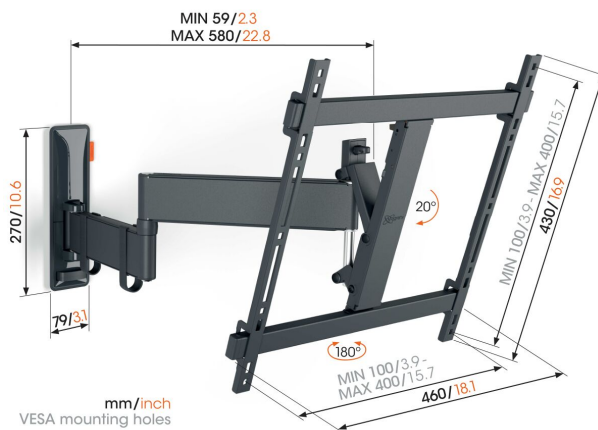

## TVM 3443 Soporte TV Giratorio (negro)

### Beneficios clave

- Movimiento suave OneFinger™ - Gracias a los rodamientos recubiertos y a los ejes de acero de precisión
- Mantén tu televisor siempre nivelado (horizontal y verticalmente)
- Sujetacables incluidos: guía tus cables del televisor a la pared
- Bloquea y libera fácilmente la inclinación con TiltAnchor™
- Gira tu televisor hasta 180° gracias a sus largos brazos de 58 cm

### Elegante y seguro: Soporte de pared para TV Full-Motion para TV de entre 32 y 65 pulgadas

¿Quieres disfrutar de tu TV de forma óptima desde cualquier lugar de la habitación? Y, por lo tanto, ¿buscas un soporte de pared para la TV que sea elegante y a la vez robusto para que tu TV esté segura? Este soporte de pared para TV COMFORT Full-Motion+ es perfecto para ti. Puedes girar el soporte de pared hasta 180° e inclinarlo hasta 20°. El soporte de pared es apto para TV de entre 32 y 65 pulgadas con un peso de hasta 25 kg.

# Especificaciones

Número de artículo (SKU)	3834430
Color	Negro
Caja individual EAN	8712285350320
Tamaño de producto	M
Altura	430
Anchura	460
Certificación TÜV	Si
Inclinación	Inclinable hasta 20°
Gírar	Articulado (hasta 180°)
Garantía	10 años
Tamaño mín. de pantalla (pulgadas)	32
Tamaño máx. de pantalla (pulgadas)	65
Carga máx. de peso (kg/Lbs)	25 / 55.12
Min. hole pattern	100mm x 100mm
Max. hole pattern	400mm x 400mm
Tamaño máx. de perno	M8
Altura máx. de interfaz (mm)	430
Anchura máx. de interfaz (mm)	460
Organización de cables	Sujetacables
Certificaciones	TÜV
Distancia máx. a la pared (mm / inch)	580 / 22.83
Patrón de orificio horizontal máx. (mm)	400
Patrón de orificio vertical máx. (mm)	400
Distancia mín. a la pared (mm / inch)	59 / 2.32
Patrón de orificio horizontal mín. (mm)	100
Patrón de orificio vertical mín. (mm)	100
Número de puntos de pivote	3
Nivel de burbuja incluido	Si
Patrón de orificios universal o fijo	Universal