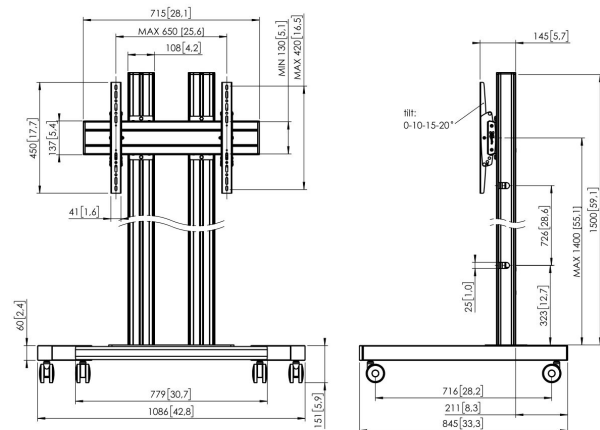

TD1564 Trolley kit, double tube (argent)

Trolley kit TD1564

Taille d'écran: >65" 65" Installation: 600x400 Charge maximale: 80 kg - 176 lbs Kit composé de: • 1x PFT 8530 Châssis de trolley • 2x PUC 2715 Tube 150 cm • 1x PFB 3407 La barre d'interface • 1x PFS 3304 Bandes interface

TD1564 Trolley kit, double tube (argent)

Spécifications

N° d'article (SKU)	7953044
Couleur	Argent
EAN emballage unitaire	8712285333125
Hauteur	1651
Largeur	1086
Profondeur	845
Certifié TÜV	Oui
Inclinaison	Inclinaison jusqu'à 20°
Garantie	5 ans
Charge max. (kg)	80
Min. hole pattern	100mm x 100mm
Max. hole pattern	650mm x 420mm
Dim. max. boulon	M8
Hauteur max. interface (mm)	450
Largeur max. interface (mm)	715
Distance max. au sol - centre écran (mm)	1551
Modèle max. trous de fixations hor. (mm)	650
Modèle max. trous de fixation vert. (mm)	420
Modèle min. trous de fixations hor. (mm)	100
Dimensions min. écran (pouce)	65
Modèle min. trous de fixation vert. (mm)	100
Modèle universel ou fixe de trous de fixation	Universel