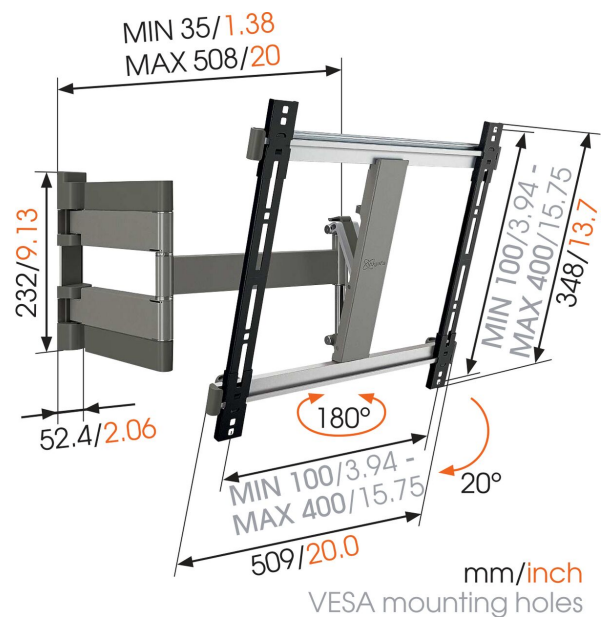

## THIN 245 UltraThin Draaibare tv-beugel (zwart)

### Voor ultradunne TV's tot 55 inch (140 cm)

Geschikt voor schermformaten van 26 t/m 55 inch (66 t/m 140 cm), met een maximale schermdikte van 5 cm. Deze stevige beugel kan maximaal 18 kg dragen. Overal in de kamer een comfortabele kijkhoek. Hang uw TV waar u maar wilt en geniet overal van een fantastisch zicht met de draaibare TV-muurbeugel THIN 245 van Vogel's. Met slechts 3,5 cm tussen de TV en de muur is deze TV-wandbeugel praktisch onzichtbaar.

# Specificaties

Artikelnummer (SKU)	8392452
Kleur	Grijs
EAN enkele doos	8712285319563
Productgrootte	M
TÜV-gecertificeerd	Ja
Kantelen	Kantelsysteem tot 20°
Draaien	Volledig draaibaar (tot 180°)
Garantie	Levenslang
Min. grootte beeldscherm (inch)	26
Max. grootte beeldscherm (inch)	55
Max. laadgewicht (kg/Lbs)	18 / 39.68
Min. hole pattern	50mm x 50mm
Max. hole pattern	400mm x 400mm
Max. formaat bout	M8
Max. hoogte van interface (mm)	348
Max. breedte van interface (mm)	509
Certificeringen	TÜV
Max. afstand tot de muur (mm / inch)	508 / 20.00
Min. afstand tot de muur (mm / inch)	35 / 1.38
Aantal scharnierpunten	3
Waterpas inbegrepen	Ja
Universeel of vast gatenpatroon	Universeel