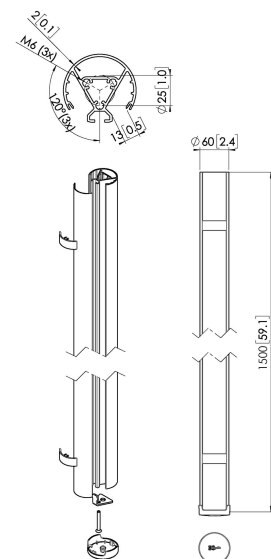

PUC 2415 Deckenabhängungsprofil

Entscheidende Vorteile

- Elegantes erstklassiges Design
- Modulare Komponenten
- Kabelführung
- Auch für geneigte Decken geeignet
- Einfache Installation

Das PUC 2415 ist ein 150 cm Profil und Teil des modularen Connect-it-Systems, mit dem Sie Ihre eigene Deckenlösung für kleine bis mittelgroße Bildschirme zusammenstellen können.

PUC 2415

Deckenabhängungsprofil

Technische Daten

Artikelnummer (SKU)	7224150
Farbe	Schwarz
EAN-Einzelbox	8712285344466
Länge	1500
Breite	60
TÜV-zertifiziert	Ja
Garantie	5 Jahre
Max. Gewichtslast (kg/Lbs)	40 / 88.18
Bildschirme Rückseite an Rückseite	False