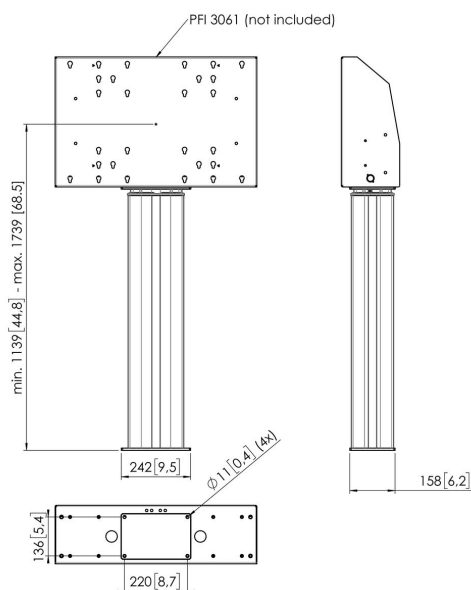

PFFE 7106 Dispositivo di sollevamento per schermi motorizzato 60 cm

PFFE 7106 Dispositivo di sollevamento per schermi motorizzato 60 cm

Specifiche

Numero dell'articolo (SKU)	7371064
Colore	Argento
EAN scatola singola	8712285343001
Garanzia	5 anni
Dimensione minima dello schermo (pollici)	49
Dimensione massima dello schermo (pollici)	88
Massimo peso di carico (kg/Lbs)	135 / 297.62
Distanza massima dal pavimento - centro di visione (mm)	1739
Distanza minime dal pavimento - centro di visione (mm)	1139
Motorizzato	Sì
Controllato dal telecomando	Sì
Regolazione altezza (mm)	600