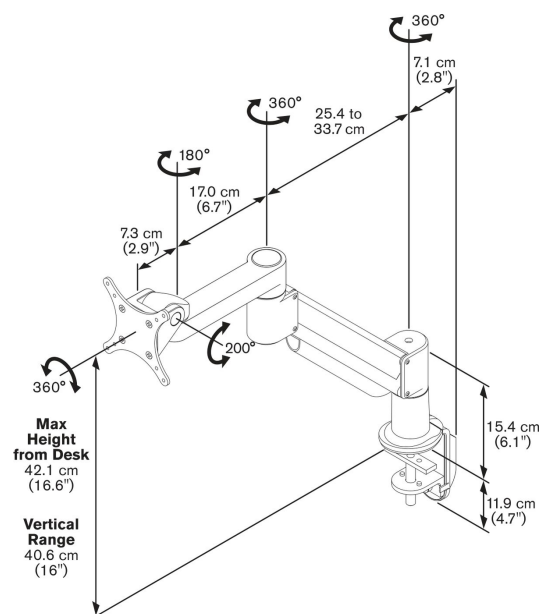

PFD 8541 Uchwyt ruchomy do monitora srebro

Specyfikacja

Numer artykułu (SKU)	7185414
Kolor	Srebrny
Kod EAN pojedynczego opakowania	8712285318405
Wysokość	421
Uchylny	Uchylny do 200°
Obrót	Do 360°
Gwarancja	10-letnia
Maks. nośność (kg)	5.7
Maks. wysokość części łączącej (mm)	115
Maks. szerokość części łączącej (mm)	115
Regulacja wysunięcia	True
Regulacja wysokości	True
Sprężyna gazowa	True
Maks. szerokość rozkładu otworów (mm)	100
Maks. rozmiar ekranu (cale)	29
Maks. odległość pomiędzy otworami montażowymi w pionie (mm)	100
Min. szerokość rozkładu otworów (mm)	75
Min. rozmiar ekranu (cale)	10
Min. odległość pomiędzy otworami montażowymi w pionie (mm)	75
Min. nośność (kg)	2
Liczba punktów obrotu	3