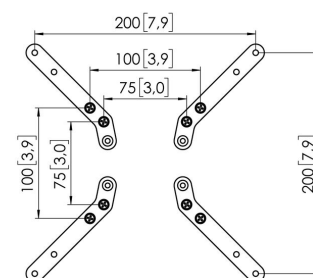

Rallonges VESA MOMO A003 (blanc)

Principaux avantages

- Réglable en hauteur
- Convient pour un, deux ou toute une série de moniteurs
- Facile à assembler sans outils
- Système modulaire flexible
- Certifié TÜV / garantie de 10 ans

Un accessoire pour votre bras de moniteur Les rallonges VESA MOMO A003. Cet accessoire fait partie de la gamme MOMO Motion et Motion+. Spécialement conçues pour prolonger la configuration des trous de l'interface de moniteur MOMO à 150x150, 175x175 et 200x200.

Rallonges VESA MOMO A003 (blanc)

Spécifications

N° d'article (SKU)	7190031
Couleur	Blanc
EAN emballage unitaire	8712285354762
Certifié TÜV	Oui
Garantie	10 ans
Modèle universel ou fixe de trous de fixation	Fixe