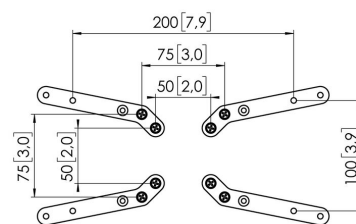

Rallonges VESA MOMO A003 (blanc)

Principaux avantages

- Réglable en hauteur
- Convient pour un, deux ou toute une série de moniteurs
- Facile à assembler sans outils
- Système modulaire flexible
- Certifié TÜV / garantie de 10 ans

Un accessoire pour votre bras de moniteur Les rallonges VESA MOMO A003. Cet accessoire fait partie de la gamme MOMO Motion et Motion+. Spécialement conçues pour prolonger la configuration des trous de l'interface de moniteur MOMO à 150x150, 175x175 et 200x200.

Rallonges VESA MOMO A003 (blanc)

Spécifications

N° d'article (SKU)	7190031
Couleur	Blanc
EAN emballage unitaire	8712285354762
Certifié TÜV	Oui
Garantie	10 ans
Modèle universel ou fixe de trous de fixation	Fixe