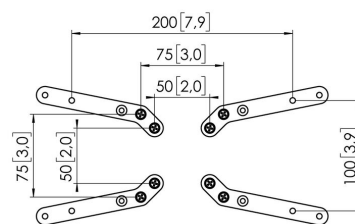

MOMO A003W Extensions VESA

Principaux avantages

- Réglable en hauteur
- Convient pour un, deux ou toute une série de moniteurs
- Facile à assembler sans outils
- Système modulaire flexible
- Certifié TÜV / garantie de 10 ans

Un accessoire pour votre bras de moniteur Les rallonges VESA MOMO A003. Cet accessoire fait partie de la gamme MOMO Motion et Motion+. Spécialement conçues pour prolonger la configuration des trous de l'interface de moniteur MOMO à 150x150, 175x175 et 200x200.

MOMO A003W Extensions VESA

Spécifications

Modèle universel ou fixe de trous de fixation

Fixe

N° d'article (SKU)

7190031

EAN emballage unitaire

8712285354762