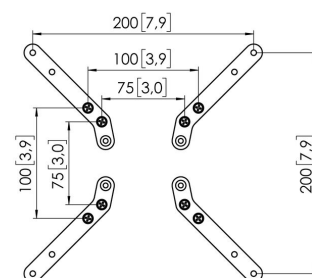

MOMO A003W Extensions VESA

Principaux avantages

- Réglable en hauteur
- Convient pour un, deux ou toute une série de moniteurs
- Facile à assembler sans outils
- Système modulaire flexible
- Certifié TÜV / garantie de 10 ans

Un accessoire pour votre bras de moniteur Les rallonges VESA MOMO A003. Cet accessoire fait partie de la gamme MOMO Motion et Motion+. Spécialement conçues pour prolonger la configuration des trous de l'interface de moniteur MOMO à 150x150, 175x175 et 200x200.

MOMO A003W Extensions VESA

Spécifications

Modèle universel ou fixe de trous de fixation

Fixe

N° d'article (SKU)

7190031

EAN emballage unitaire

8712285354762