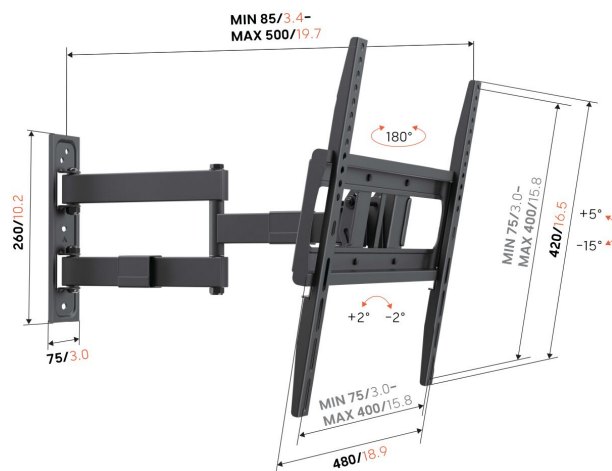

## UP 4043 Soporte TV Giratorio M

### Beneficios clave

- Podrás ver la TV desde cualquier parte de la habitación: gira hasta 180°
- Evita los reflejos: inclina tu TV hasta 15°
- Sujetacables incluidos: guía tus cables del televisor a la pared
- Probado para soportar hasta 3 veces el peso máximo del televisor
- Calidad fiable a un precio asequible

El UP 4043 combina un diseño elegante y minimalista con una resistencia fiable para mantener el televisor en su sitio de forma segura. Ideal para montar en un dormitorio. Monta el televisor más alto en la pared e inclínalo hasta 15°. El sistema de gestión de cables integrado mantiene los cables perfectamente organizados, dando a tu instalación un aspecto limpio y ordenado. Diseñado para ofrecer una fiabilidad duradera, el UP 4043 se somete a pruebas exhaustivas.

# Especificaciones

Tamaño mín. de pantalla (pulgadas)	32
Tamaño máx. de pantalla (pulgadas)	65
Min. hole pattern	75mm x 75mm
Max. hole pattern	400mm x 400mm
Patrón de orificio horizontal mín. (mm)	75
Patrón de orificio horizontal máx. (mm)	400
Patrón de orificio vertical mín. (mm)	75
Patrón de orificio vertical máx. (mm)	400
Patrón de orificios universal o fijo	Universal
Altura máx. de interfaz (mm)	420
Anchura máx. de interfaz (mm)	480
Carga máx. de peso (kg)	25
Carga máx. de peso (Lbs)	55.12
Girar	Hasta 180°
Número de puntos de pivote	3
Inclinación	Inclinable hasta 15°
Organización de cables	Sujetacables
Nivel de burbuja incluido	No
Altura	420
Anchura	480
Profundidad	500
Número de artículo (SKU)	8440430
Caja individual EAN	8712285417023
Color	Negro
Garantía	5 años