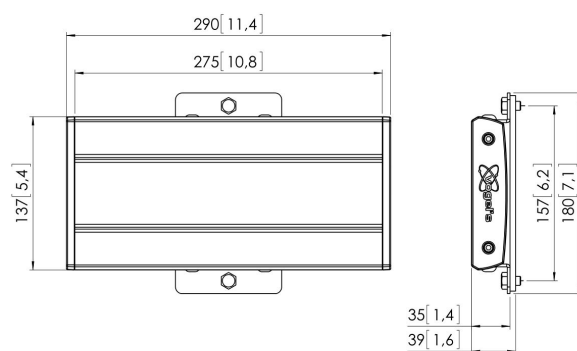

РФВ 3402 Интерфейсная панель

Крепежные планки серии РФВ 34xx являются частью модульной системы Connect-it, с помощью которой Вы можете создать индивидуальное решение потолочного, напольного или настенного монтажа.

РФВ 3402 Интерфейсная панель

Характеристики

Артикул (SKU)	7234020
Цвет	Черный
Код EAN отдельной коробки	8712285329401
Ширина	290
Сертифицирован TÜV	Да
Гарантия	5 лет
Макс. высота крепежного элемента (мм)	180
Макс. ширина крепежного элемента (мм)	290
Дюбели Fischer в комплекте	Да
Варианты высоты	Фиксированная высота Фиксированная высота (на шурупах) Регулировка высоты вручную
Максимальная глубина крепежного элемента (мм)	35
Макс. расстояние между крепежными отверстиями по горизонтали (мм)	225
Мах. весовая нагрузка на штангу (кг)	80
Макс. весовая нагрузка на стену (кг)	53
Мин. расстояние между крепежными отверстиями по горизонтали (мм)	100