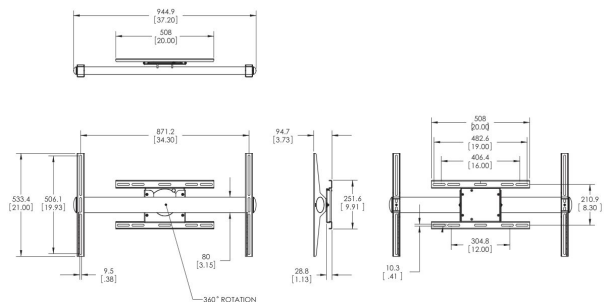

PFW 6854 Display Muurbeugel roterend

Deze universele schermsteun kan 360° draaien en is geschikt voor schermen tot 72 kg. De steun is geschikt voor schermen van 42 - 65 inch.

PFW 6854 Display Muurbeugel roterend

Specificaties

Artikelnummer (SKU)	7368540
Kleur	Zwart
EAN enkele doos	8712285323447
TÜV-gecertificeerd	Ja
Draaien	Tot 360°
Garantie	5 jaar
Min. grootte beeldscherm (inch)	42
Max. grootte beeldscherm (inch)	65
Max. laadgewicht (kg/Lbs)	72 / 158.73
Max. hoogte van interface (mm)	533
Max. breedte van interface (mm)	945
Opties vergrendeling	Geen slot
Max. horizontaal gatenpatroon (mm)	870
Max. grootte beeldscherm (inch)	65
Max. verticaal gatenpatroon (mm)	505
Min. afstand tot de muur (mm / inch)	95 / 3.74
Min. horizontaal gatenpatroon (mm)	200
Min. grootte beeldscherm (inch)	42
Min. verticaal gatenpatroon (mm)	200
Positie	Horizontaal / Verticaal