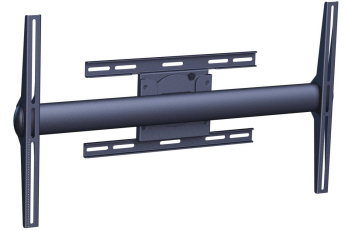

PFW 6854 Display Muurbeugel roterend

Deze universele schermsteun kan 360° draaien en is geschikt voor schermen tot 72 kg. De steun is geschikt voor schermen van 42 - 65 inch.

PFW 6854 Display Muurbeugel roterend

Specificaties

Artikelnummer (SKU)	7368540
Kleur	Zwart
EAN enkele doos	8712285323447
TÜV-gecertificeerd	Ja
Draaien	Tot 360°
Garantie	5 jaar
Min. grootte beeldscherm (inch)	42
Max. grootte beeldscherm (inch)	65
Max. laadgewicht (kg/Lbs)	72 / 158.73
Max. hoogte van interface (mm)	533
Max. breedte van interface (mm)	945
Opties vergrendeling	Geen slot
Max. horizontaal gatenpatroon (mm)	870
Max. grootte beeldscherm (inch)	65
Max. verticaal gatenpatroon (mm)	505
Min. afstand tot de muur (mm / inch)	95 / 3.74
Min. horizontaal gatenpatroon (mm)	200
Min. grootte beeldscherm (inch)	42
Min. verticaal gatenpatroon (mm)	200
Positie	Horizontaal / Verticaal