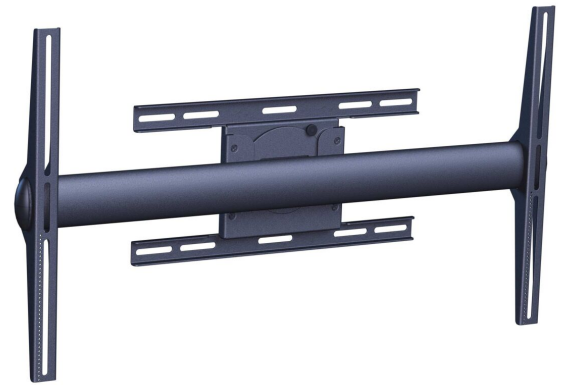

PFW 6854 Display Muurbeugel roterend

Deze universele schermsteun kan 360° draaien en is geschikt voor schermen tot 72 kg. De steun is geschikt voor schermen van 42 - 65 inch.

PFW 6854 Display Muurbeugel roterend

Specificaties

Artikelnummer (SKU)	7368540
Kleur	Zwart
EAN enkele doos	8712285323447
TÜV-gecertificeerd	Ja
Draaien	Tot 360°
Garantie	5 jaar
Min. grootte beeldscherm (inch)	42
Max. grootte beeldscherm (inch)	65
Max. laadgewicht (kg/Lbs)	72 / 158.73
Max. hoogte van interface (mm)	533
Max. breedte van interface (mm)	945
Opties vergrendeling	Geen slot
Max. horizontaal gatenpatroon (mm)	870
Max. grootte beeldscherm (inch)	65
Max. verticaal gatenpatroon (mm)	505
Min. afstand tot de muur (mm / inch)	95 / 3.74
Min. horizontaal gatenpatroon (mm)	200
Min. grootte beeldscherm (inch)	42
Min. verticaal gatenpatroon (mm)	200
Positie	Horizontaal / Verticaal