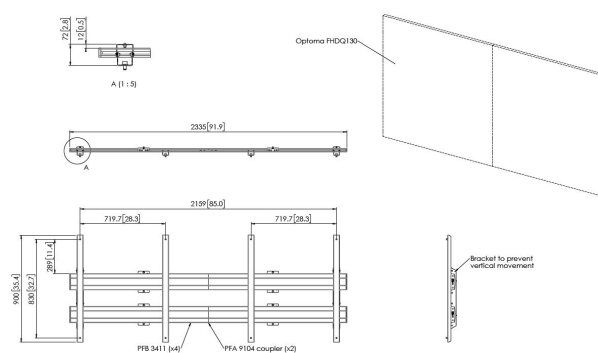

INT8301 Interface mur LED pour Optoma Quad 130 pouces

Principaux avantages

- Facile à installer et à entretenir
- Rapide à installer
- Solution pour chaque configuration
- Design attrayant
- Certifié TÜV-5

Vogel's a mis au point un kit complet d'interface de mur vidéo pour créer un mur LED avec l'écran Optoma 130 pouces de la série Quad.

INT8301 Interface mur LED pour Optoma Quad 130 pouces

Spécifications