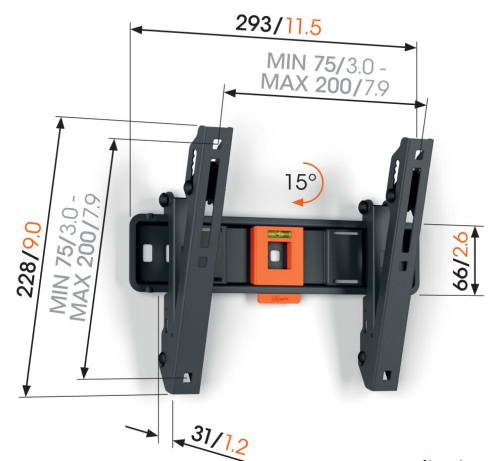

TVM 1218 Kantelbare tv-beugel

Belangrijke voordelen

- TiltGrip™: veilig kantelen met 5°, 10° of 15°
- Sofflock™: je tv eenvoudig vastzetten
- Waterpas inbegrepen

Kantelbare tv beugel voor tv's van 19 tot 43 inch

Met deze QUICK Tilt tv beugel kies je voor installatiegemak én kijkcomfort. De montage is supersimpel. In 20 minuten hangt je tv op z'n plek. Door de tv beugel 5°, 10° of 15° te kantelen, stel je eenvoudig de ideale kijkhoek in. Dat kijkt prettiger als je tv wat hoger hangt. De tv beugel is geschikt voor tv's van 19 tot 43 inch met een gewicht van maximaal 15 kg.

mm/inch
VESA mounting holes

TVM 1218 Kantelbare tv-beugel

Specificaties

Artikelnummer (SKU)	1812180
Kleur	Zwart
EAN enkele doos	8712285348525
Productgrootte	S
Hoogte	228
Breedte	293
Diepte	31
TÜV-gecertificeerd	Ja
Kantelen	Kantelsysteem tot 15°
Garantie	5 jaar
Min. grootte beeldscherm (inch)	19
Max. grootte beeldscherm (inch)	43
Max. laadgewicht (kg)	15
Min. hole pattern	75mm x 75mm
Max. hole pattern	200mm x 200mm
Max. formaat bout	M8
Max. hoogte van interface (mm)	228
Max. breedte van interface (mm)	293
Max. horizontaal gatenpatroon (mm)	200
Max. verticaal gatenpatroon (mm)	200
Min. afstand tot de muur (mm)	31
Waterpas inbegrepen	Ja
Universeel of vast gatenpatroon	Universeel