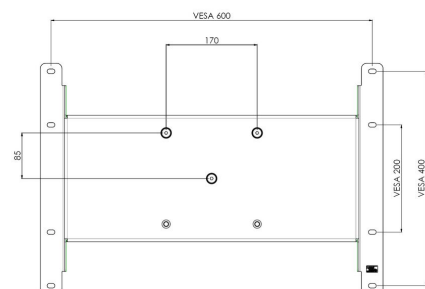

## S063.0320 Display beugel

Deze beugel, uitgerust met een driepuntskoppeling, wordt stevig aan het display bevestigd. Een betrouwbare keuze voor de verhuursector.

**Smart  
metals**  
MOUNTING SOLUTIONS

## S063.0320 Display beugel

Smart  
metals  
HEAVY DUTY SOLUTIONS

## Specificaties

Max. laadgewicht (kg)	80
Max. laadgewicht (Lbs)	176.37
Positie	Horizontaal / Verticaal
Lengte	430
Breedte	640
Diepte	42
Artikelnummer (SKU)	S063.0320
EAN enkele doos	8718868872845
Kleur	Zwart
Garantie	5 jaar