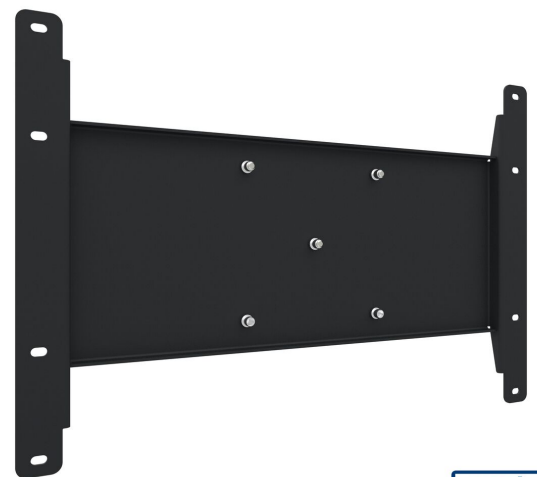

## S063.0320 Display beugel

Deze beugel, uitgerust met een driepuntskoppeling, wordt stevig aan het display bevestigd. Een betrouwbare keuze voor de verhuursector.

**Smart  
metals**  
MOUNTING SOLUTIONS

## S063.0320 Display beugel

Smart  
metals  
HEAVY DUTY SOLUTIONS

## Specificaties

Max. laadgewicht (kg)	80
Max. laadgewicht (Lbs)	176.37
Positie	Horizontaal / Verticaal
Lengte	430
Breedte	640
Diepte	42
Artikelnummer (SKU)	S063.0320
EAN enkele doos	8718868872845
Kleur	Zwart
Garantie	5 jaar