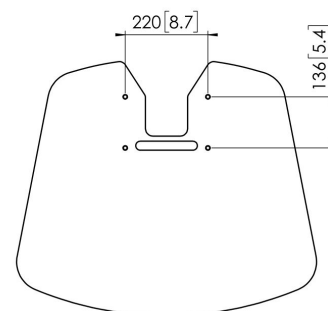

PFF 7025 Płyta podłogowa srebrna

PFF 7025 płyta podłogowa jest częścią modułowej serii Connect-it, która pozwala na stworzenie rozwiązania podłogowego do średnich i dużych monitorów.