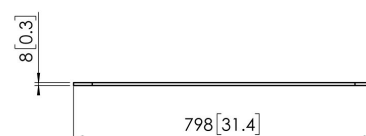

PFF 7025 Płyta podłogowa srebrna

PFF 7025 płyta podłogowa jest częścią modułowej serii Connect-it, która pozwala na stworzenie rozwiązania podłogowego do średnich i dużych monitorów.