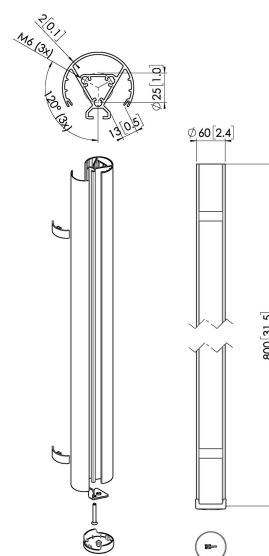

PUC 2408 Profil 80 cm czarna

Kluczowe atuty

- Stylowy i profesjonalny design
- Elementy modułowe
- Kabeldoorvoersysteem
- Także odpowiedni do skośnych sufitów
- Łatwy w instalacji

PUC 2408 jest słupkiem o długości 80 cm, stanowiącym część modularnego systemu Connect-it, dzięki któremu możesz stworzyć własne rozwiązanie do zamontowania małego lub średniego ekranu na suficie.

PUC 2408 Profil 80 cm czarna

Specyfikacja

Numer artykułu (SKU)	7224080
Kolor	Czarny
Kod EAN pojedynczego opakowania	8712285344428
Długość	800
Szerokość	60
Certyfikat TÜV	Tak
Gwarancja	5-letnia
Maks. nośność (kg)	40
Wyświetlacze ustawione plecami do siebie	False