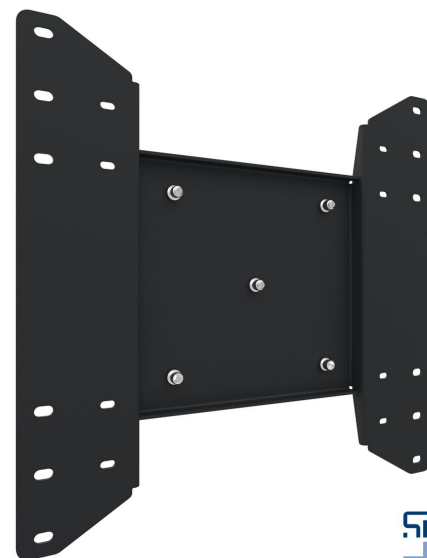

S063.0310 Supporto per display

Scoprite la comodità del nostro supporto per schermi, dotato di un efficiente accoppiamento a tre punti per un montaggio rapido. Questo supporto costituisce la scelta ideale per un'installazione affidabile e semplice del vostro schermi, quando la facilità d'uso e la robustezza sono fondamentali.

**Smart
metals**
MOUNTING SOLUTIONS

S063.0310 Supporto per display

Specifiche

Massimo peso di carico (kg)	80
Massimo peso di carico (Lbs)	176.37
Orientamento	Orizzontale / verticale
Profondità	42
Numero dell'articolo (SKU)	S063.0310
EAN scatola singola	8718868872449
Colore	Nero
Garanzia	5 anni