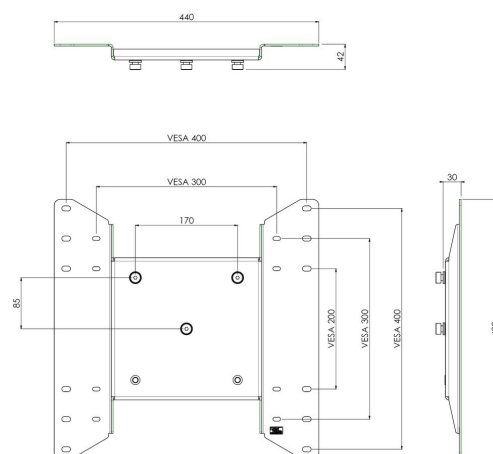

S063.0310 Supporto per display

Scoprite la comodità del nostro supporto per schermi, dotato di un efficiente accoppiamento a tre punti per un montaggio rapido. Questo supporto costituisce la scelta ideale per un'installazione affidabile e semplice del vostro schermi, quando la facilità d'uso e la robustezza sono fondamentali.

**Smart
metals**
MOUNTING SOLUTIONS

S063.0310 Supporto per display

Specifiche

Massimo peso di carico (kg)	80
Massimo peso di carico (Lbs)	176.37
Orientamento	Orizzontale / verticale
Profondità	42
Numero dell'articolo (SKU)	S063.0310
EAN scatola singola	8718868872449
Colore	Nero
Garanzia	5 anni