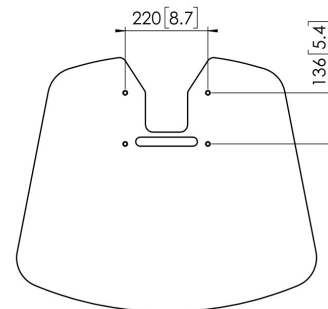

## PFF 7025 Floor plate Schwarz

Die PFF 7025 Bodenplatte ist Teil des modularen Connect-it-Systems, mit dem Sie eine Standfußlösung für mittelgroße bis große Bildschirme erstellen können.

### Technische Daten

|                                    |               |
|------------------------------------|---------------|
| Artikelnummer (SKU)                | 7370250       |
| Farbe                              | Schwarz       |
| EAN-Einzelbox                      | 8712285337208 |
| Höhe                               | 13            |
| Breite                             | 722           |
| Tiefe                              | 578           |
| TÜV-zertifiziert                   | Ja            |
| Garantie                           | 5 Jahre       |
| Max. Gewichtslast (kg)             | 120           |
| Bildschirme Rückseite an Rückseite | False         |