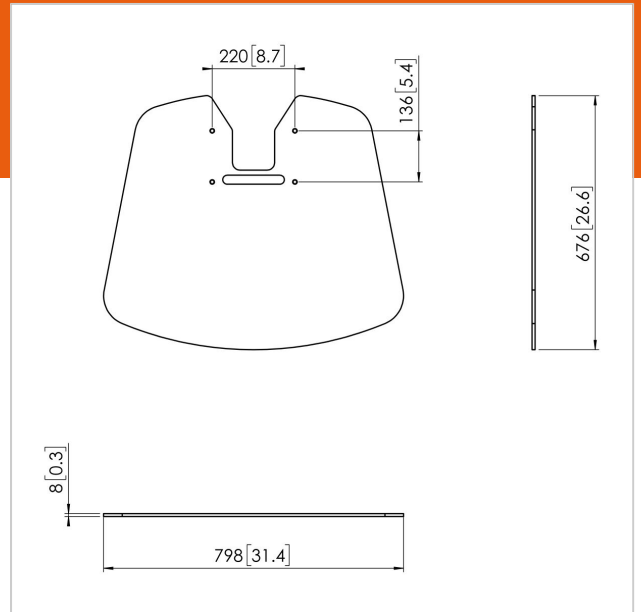

PFF 7025 Floor plate Schwarz

Artikelnummer (SKU)
Farbe

7370250
Schwarz

Entscheidende Vorteile

- Einfache Installation
- Modular

Die PFF 7020 Bodenplatte ist Teil des modularen Connect-it-Systems, mit dem Sie eine Standfußlösung für mittelgroße bis große Bildschirme erstellen können.

Vogel's Connect-it-Bodenlösungen (Standfüße und Wagen) sind ein einzigartig flexibles System. Mit nur einigen wenigen Standardkomponenten können Sie eine Lösung für fast jede Anforderung erstellen. Von einem einzigen Bildschirm-Standfuß in einem Schaufenster, einer Bildschirmaufstellung Rücken-an-Rücken in einem Flughafen bis zu einer beweglichen Videokonferenzanlage für die Verwendung im Unternehmen passen die flexiblen Connect-it-Bodenlösungen für jede Situation. Connect-it-Bodenlösungen sind für kleine bis extragroße Bildschirme mit einem Gewicht von bis zu 160 kg geeignet. Connect-it-Bodenmodule sind in Schwarz und Silber passend für jede Inneneinrichtung erhältlich.