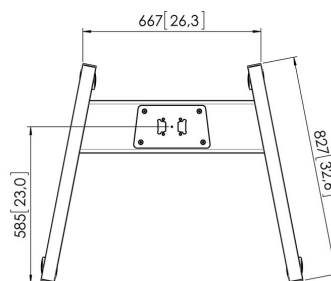

PFT 8520B Trolley frame (zwart)

Het PFT 8520 trolley frame groot is onderdeel van het modulaire Connect-it vloer systeem. Met dit frame kan een trolley gecreëerd worden voor middelgrote tot grote displays.

PFT 8520B Trolley frame (zwart)

Specificaties

Artikelnummer (SKU)	7328520
Kleur	Zwart
EAN enkele doos	8712285323904
Hoogte	140
Breedte	978
Diepte	826
TÜV-gecertificeerd	Ja
Garantie	5 jaar

VOGEL'S HOLDING BV (©)