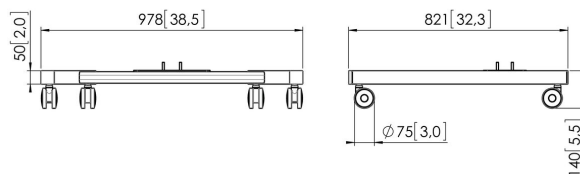

PFT 8520B Trolley frame (zwart)

Het PFT 8520 trolley frame groot is onderdeel van het modulaire Connect-it vloer systeem. Met dit frame kan een trolley gecreëerd worden voor middelgrote tot grote displays.

PFT 8520B Trolley frame (zwart)

Specificaties

Artikelnummer (SKU)	7328520
Kleur	Zwart
EAN enkele doos	8712285323904
Hoogte	140
Breedte	978
Diepte	826
TÜV-gecertificeerd	Ja
Garantie	5 jaar

VOGEL'S HOLDING BV (©)