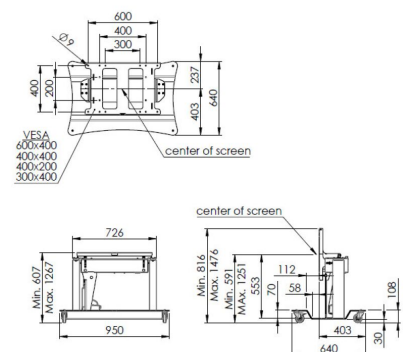

S062.7665 Hoogte instelbare kanteltafel lift

Belangrijke voordelen

- Continue soepele kanteling
- Bekabelde afstandsbediening
- Anti-collision op de display-lift voorkomt beschadiging

Deze Tip & Touch statief is speciaal ontworpen voor (interactieve) displays tot 75 inch, met een maximaal gewicht van 95 kg. Dit statief verhoogt de functionaliteit en het gemak van je interactieve display. De standaard is voorzien van een kantelfundie van 90 graden die het mogelijk maakt om je display gemakkelijk en veilig van een verticale naar een horizontale positie te brengen.

S062.7665 Hoogte instelbare kanteltafel lift

Specificaties

Gemotoriseerd	Ja
Op afstand te bedienen	Ja
Min. grootte beeldscherm (inch)	32
Min. grootte beeldscherm (inch)	32
Max. grootte beeldscherm (inch)	75
Max. grootte beeldscherm (inch)	75
Min. horizontaal gatenpatroon (mm)	300
Max. horizontaal gatenpatroon (mm)	600
Min. verticaal gatenpatroon (mm)	200
Max. verticaal gatenpatroon (mm)	400
Max. laadgewicht (kg)	95
Max. laadgewicht (Lbs)	209,44
Hoogteverstelling (mm)	660
Veiligheidsmechanisme Anti Collision	Ja
Artikelnummer (SKU)	S062.7665
EAN enkele doos	8718868874351
Kleur	Zwart
Certificeringen	CE
TÜV-gecertificeerd	Nee
Garantie	5 jaar