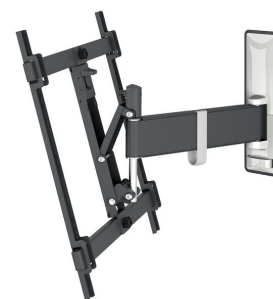

TVM 3422 Support TV Orientable

Principaux avantages

- Mouvement fluide OneFinger™ - Grâce aux roulements revêtus et à la précision arbres en acier
- Maintenez votre téléviseur toujours de niveau (horizontalement et verticalement)
- Clip de câble inclus : guidez vos câbles électriques du téléviseur au mur
- Regarder la télévision en famille - Facile à utiliser, sûr pour votre famille
- Fais pivoter ta TV doucement jusqu'à 120°

Élégant et sûr : support mural TV orientable pour téléviseurs de 32 à 65 pouces

Avec cet élégant support mural TV COMFORT Full-Motion, vous optez pour la sécurité, le design et le confort visuel. L'utilisation intensive ne pose aucun problème à ce support mural robuste. Cela en fait un choix idéal pour les familles avec enfants. Vous pouvez tourner le support mural jusqu'à 120° et l'incliner de 20°. Il est ainsi facile de créer l'angle de vision idéal. Le support mural TV convient aux téléviseurs de 32 à 65 pouces pesant jusqu'à 25 kg.

TVM 3422 Support TV Orientable

Spécifications

N° d'article (SKU)	3834220
Couleur	Noir
EAN emballage unitaire	8712285355585
Dimensions du produit	M
Hauteur	430
Largeur	460
Certifié TÜV	Oui
Inclinaison	Inclinaison jusqu'à 20°
Pivoter	Rotation (jusqu'à 120°)
Garantie	10 ans
Dimensions min. écran (pouce)	32
Dimensions max. écran (pouce)	65
Charge max. (k/Lbs)	25 / 55.12
Min. hole pattern	100mm x 100mm
Max. hole pattern	400mm x 400mm
Dim. max. boulon	M8
Hauteur max. interface (mm)	430
Largeur max. interface (mm)	460
Rangement des câbles	Serre-câble
Certifications	TÜV
Distance max. au mur (mm / inch)	343 / 13.50
Modèle max. trous de fixations hor. (mm)	400
Modèle max. trous de fixation vert. (mm)	400
Distance min. au mur (mm / inch)	50 / 1.97
Modèle min. trous de fixations hor. (mm)	100
Modèle min. trous de fixation vert. (mm)	100
Nombre de points de pivot	2
Niveau à bulle fourni	Oui
Modèle universel ou fixe de trous de fixation	Universel