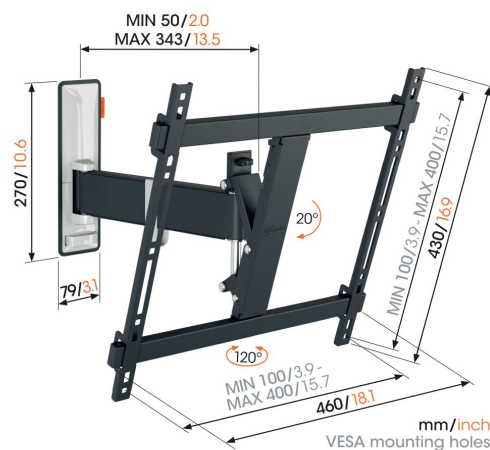

TVM 3422 Support TV Orientable

Principaux avantages

- Mouvement fluide OneFinger™ - Grâce aux roulements revêtus et à la précision arbres en acier
- Maintenez votre téléviseur toujours de niveau (horizontalement et verticalement)
- Clip de câble inclus : guidez vos câbles électriques du téléviseur au mur
- Regarder la télévision en famille - Facile à utiliser, sûr pour votre famille
- Fais pivoter ta TV doucement jusqu'à 120°

Élégant et sûr : support mural TV orientable pour téléviseurs de 32 à 65 pouces

Avec cet élégant support mural TV COMFORT Full-Motion, vous optez pour la sécurité, le design et le confort visuel. L'utilisation intensive ne pose aucun problème à ce support mural robuste. Cela en fait un choix idéal pour les familles avec enfants. Vous pouvez tourner le support mural jusqu'à 120° et l'incliner de 20°. Il est ainsi facile de créer l'angle de vision idéal. Le support mural TV convient aux téléviseurs de 32 à 65 pouces pesant jusqu'à 25 kg.

TVM 3422 Support TV Orientable

Spécifications

N° d'article (SKU)	3834220
Couleur	Noir
EAN emballage unitaire	8712285355585
Dimensions du produit	M
Hauteur	430
Largeur	460
Certifié TÜV	Oui
Inclinaison	Inclinaison jusqu'à 20°
Pivoter	Rotation (jusqu'à 120°)
Garantie	10 ans
Dimensions min. écran (pouce)	32
Dimensions max. écran (pouce)	65
Charge max. (k/Lbs)	25 / 55.12
Min. hole pattern	100mm x 100mm
Max. hole pattern	400mm x 400mm
Dim. max. boulon	M8
Hauteur max. interface (mm)	430
Largeur max. interface (mm)	460
Rangement des câbles	Serre-câble
Certifications	TÜV
Distance max. au mur (mm / inch)	343 / 13.50
Modèle max. trous de fixations hor. (mm)	400
Modèle max. trous de fixation vert. (mm)	400
Distance min. au mur (mm / inch)	50 / 1.97
Modèle min. trous de fixations hor. (mm)	100
Modèle min. trous de fixation vert. (mm)	100
Nombre de points de pivot	2
Niveau à bulle fourni	Oui
Modèle universel ou fixe de trous de fixation	Universel