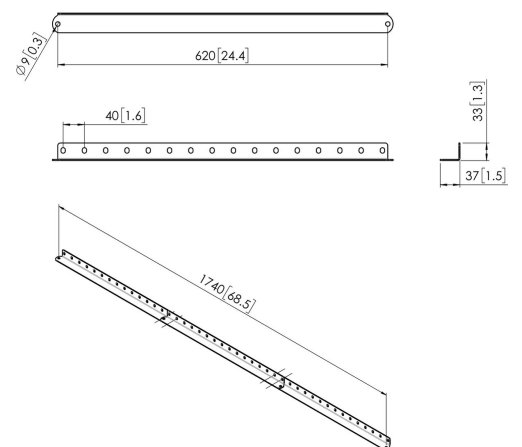

PFA 9143 Wandsteun verlengset 3 armen

De PFA 9143 bestaat uit 3 armen die gebruikt kunnen worden om de PFA 9141 te verlengen.

PFA 9143 Wandsteun verlengset 3 armen

Specificaties

Artikelnummer (SKU)	7291430
Kleur	Zwart
EAN enkele doos	8712285343247
Lengte	620
TÜV-gecertificeerd	Ja
Garantie	5 jaar