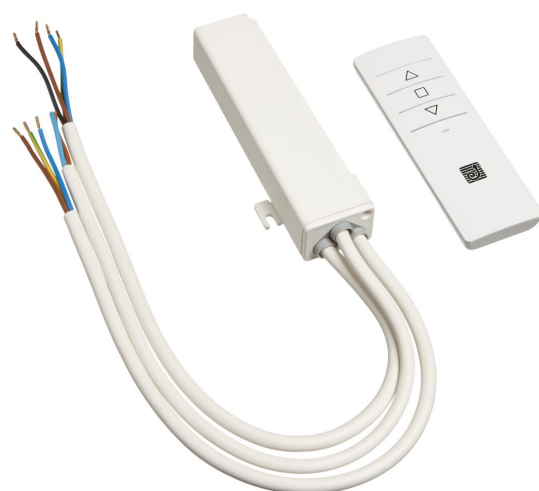

PPA 902 Kit di comando a distanza RF

Kit di comando a distanza RF per i sistemi di sollevamento videoproiettore PPL 2035, PPL 2100 e PPL 2170. Il kit comprende un telecomando e un'unità ricevitore. Il telecomando invia segnali radio, a 868 MHz, che attraversano pareti, finestre e porte. Il ricevitore può essere facilmente nascosto grazie alle dimensioni ridotte.

PPA 902 Kit di comando a distanza RF

Specifiche

Numero dell'articolo (SKU)	7099021
Colore	Bianco
EAN scatola singola	8712285338205
Garanzia	2 anni
Guarantee electrical parts	2 anni
Certificazioni	CE
Voltaggio (V)	220 V, 50 Hz 230 V, 50 Hz