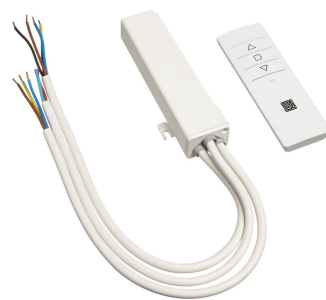

PPA 902 Kit di comando a distanza RF

Kit di comando a distanza RF per i sistemi di sollevamento videoproiettore PPL 2035, PPL 2100 e PPL 2170. Il kit comprende un telecomando e un'unità ricevitore. Il telecomando invia segnali radio, a 868 MHz, che attraversano pareti, finestre e porte. Il ricevitore può essere facilmente nascosto grazie alle dimensioni ridotte.

PPA 902 Kit di comando a distanza RF

Specifiche

Numero dell'articolo (SKU)	7099021
Colore	Bianco
EAN scatola singola	8712285338205
Garanzia	2 anni
Guarantee electrical parts	2 anni
Certificazioni	CE
Voltaggio (V)	220 V, 50 Hz 230 V, 50 Hz