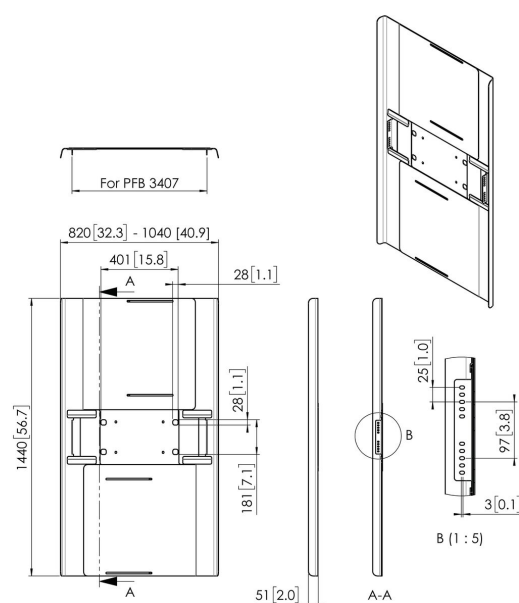

PFA 9160 Cover posteriori per schermi posizionati in verticale 65-70"

Le coperture universali per il retro degli schermi sono progettate per coprire la parte posteriore dei monitor, nascondendo cavi e lettori dalla vista e prevenendo eventuali manomissioni. Le coperture posteriori possono essere utilizzate in combinazione con le soluzioni da soffitto e da pavimento Connect-it. I modelli PFA 9159, PFA 9161 e PFA 9163 sono adatti per il montaggio orizzontale a tubo doppio, mentre i modelli PFA 9120 e PFA 9121 sono adatti per il montaggio verticale a tubo doppio.

PFA 9160 Cover posteriori per schermi posizionati in verticale 65-70"

Specifiche

Numero dell'articolo (SKU)	7291600
Colore	Nero
EAN scatola singola	8712285350641
Garanzia	5 anni
Dimensione massima dello schermo (pollici)	70
Dimensione minima dello schermo (pollici)	65