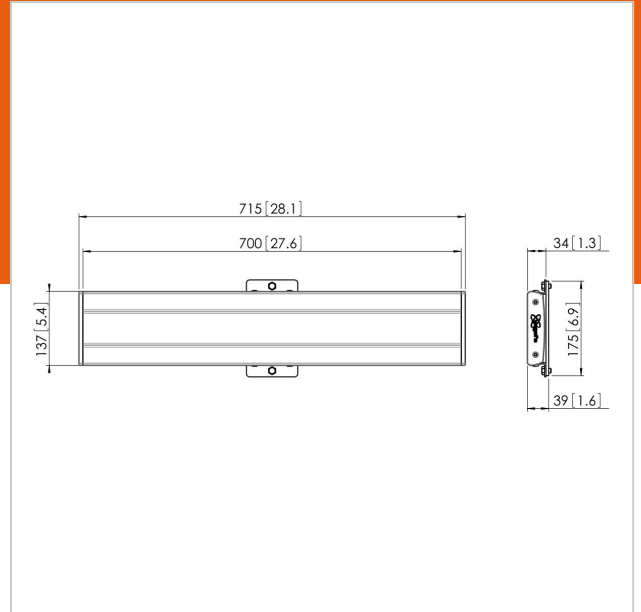

PFB 3407 La Barra de Interfaz plateada

Número de artículo (SKU) 7234074
Color Plateado

Beneficios clave

- Ampliable indefinidamente
- Modular
- Instalación rápida y sencilla

La barra de interfaz PFB 3407 forma parte del sistema modular Connect-it con el que podrá crear su propia solución de techo para pantallas medianas y grandes.

El modelo PFB 3407 es apto para pantallas medianas y grandes hasta 80 kg con un ajuste horizontal máximo de 650 mm.

PFB 3407 La Barra de Interfaz plateada

VOGEL'S HOLDING BV 2019 (c) Todos los derechos reservados.
Sujeto a errores tipográficos y a correcciones técnicas y de precios.

Fecha:2020-03-19

www.vogels.com

Especificaciones

Número de tipo de producto	PFB 3407
Número de artículo (SKU)	7234074
Color	Plateado
Caja individual EAN	8712285318788
Anchura	715
Certificación TÜV	Si
Garantía	5 años
Altura máx. de interfaz (mm)	180
Anchura máx. de interfaz (mm)	715
Tacos Fischer en el interior	Si
Profundidad máx. de interfaz (mm)	35
Patrón de orificio horizontal máx. (mm)	650
Carga máx. de peso en el poste (kg)	160
Carga máx. de peso en la pared (kg)	53
Patrón de orificio horizontal mín. (mm)	100