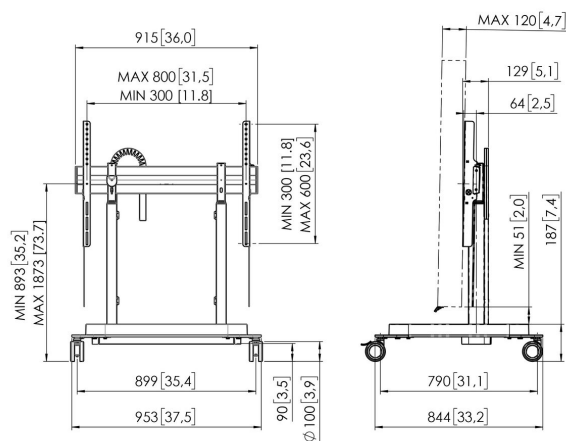

## RISE 5305 Wózek z podnośnikiem silnikowym do ekranów, 50 mm/s (czarny, EU)

### Kluczowe atuty

- Zakres regulacji wysokości nie mniejszy niż 980 mm
- Prędkość przesuwu 50 mm/s dla najcięższych ekranów dzięki systemowi QuickRise™.
- Certyfikat TÜV, CE, UL i GS
- Specjalnie zaprojektowana stopa dla większego poziomu bezpieczeństwa
- System antykolizyjny na wyświetlaczu zapobiega uszkodzeniom.

### Ekran płynnie i bezpiecznie przesuwa się na odpowiednią wysokość

Wózek z silnikowym podnośnikiem ekranu serii RISE 5305 jest odpowiedni dla ekranów o przekątnej do 98" i maksymalnej wadze 120 kg. Podnośnik podnosi ekran płynnie, szybko i bezpiecznie z prędkością 50 mm/s dzięki systemowi QuickRise™. Dzięki zakresowi ruchu wynoszącemu 980 mm, podnośnik nadaje się zarówno do ustawiania bardzo niskich, jak i wysokich pozycji. Montaż od góry do dołu pozwala na szybką instalację. Oferujemy 5 lat gwarancji. Bezpieczeństwo przede wszystkim! Podnośniki Vogel's spełniają najwyższe międzynarodowe standardy bezpieczeństwa TÜV, CE, UL i GS. Choć elektryczne podnośniki zostały zaprogramowane do ekranów o przekątnej 86 cali, mogą być również używane do monitorów o przekątnej 98". Czasami może być wymagane niewielkie dostosowanie oprogramowania (regulacja wysokości) (sprawdź instrukcję obsługi).

### Specyfikacja

Numer artykułu (SKU)	7353050
Kolor	Czarny
Kod EAN pojedynczego opakowania	8712285358029
Wysokość	1205
Szerokość	955
Głębokość	846
Certyfikat TÜV	Tak
Gwarancja	5-letnia
Min. rozmiar ekranu (cale)	43
Maks. rozmiar ekranu (cale)	98
Certyfikaty	CE
Maks. odległość od podłogi — do środka ekranu (mm)	1867
Maks. szerokość rozkładu otworów (mm)	800
Maks. rozmiar ekranu (cale)	98
Maks. odległość pomiędzy otworami montażowymi w pionie (mm)	600
Min. odległość od podłogi — do środka ekranu (mm)	887
Min. szerokość rozkładu otworów (mm)	300
Min. rozmiar ekranu (cale)	65
Min. odległość pomiędzy otworami montażowymi w pionie (mm)	300
Regulacja elektryczna	Tak
Regulacja wysokości (mm)	980