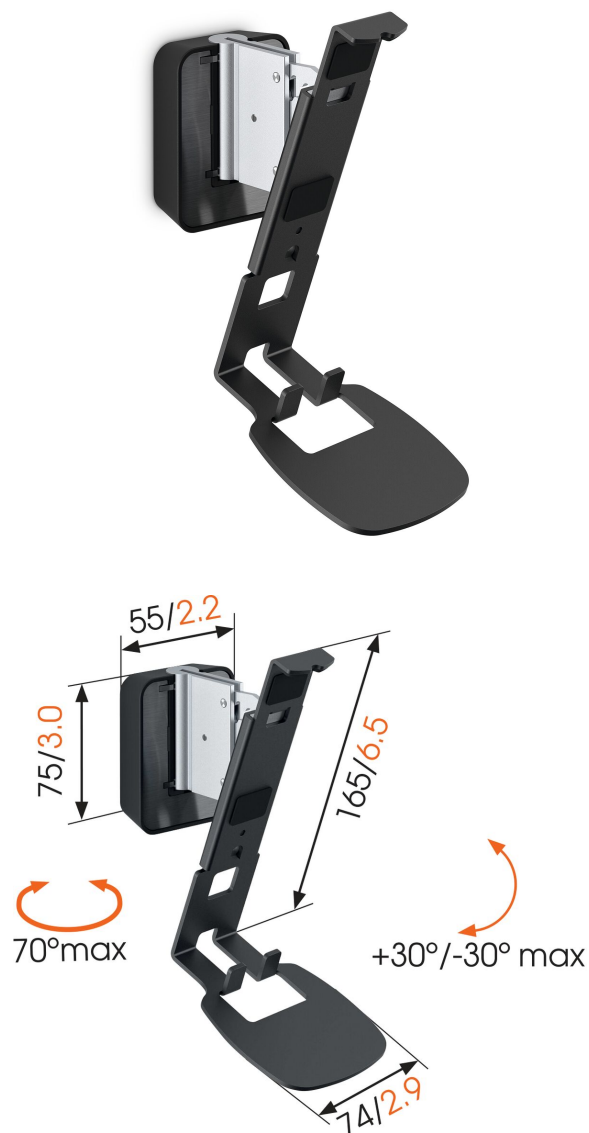

SOUND 4201 Staffa per casse Sonos One (SL) & Play:1 (nero)

Benefici chiave

- Ottieni la migliore posizione d'ascolto
- Regola in tutta facilità l'angolo degli altoparlanti con una mano
- Livello di spirito integrato
- Posiziona gli altoparlanti in modo che siano visibili

Ottenete di più dal vostro Sonos One (SL) & Play:1

Integrate alla perfezione il vostro altoparlante Sonos One (SL) & Play:1 nel vostro arredamento montandolo ovunque sulla parete utilizzando la staffa da parete SOUND 4201 di Vogel's. Montate la staffa in alto o in basso, in una posizione dove non si vede o dove è ben visibile - l'ampia capacità di rotazione (70°) e inclinazione (30° verso l'alto e verso il basso) vi consente di poter sempre orientare l'altoparlante per ottenere il suono migliore. Questa staffa per altoparlanti a basso profilo fornisce un supporto sicuro per il vostro Sonos One (SL) & Play:1 ed è disponibile nei colori nero o bianco per adattarsi al colore del vostro altoparlante. Installare la staffa perfettamente diritta è un gioco da ragazzi, grazie alla livella integrata.

mm/inch

SOUND 4201 Staffa per casse Sonos One (SL) & Play:1 (nero)

Specifiche

Numero dell'articolo (SKU)	8152020
Colore	Nero
EAN scatola singola	8712285341403
Altezza	165
Larghezza	74
Certificazione TÜV	Si
Inclinazione	Inclinazione -30°/+30°
Rotazione	A 70°
Garanzia	5 anni
Massimo peso di carico (kg/Lbs)	5 / 11.02
Certificazioni	TÜV
Speaker brand	Sonos
Speaker models	Sonos PLAY:1 Sonos One
Livella inclusa	Si
Premi	Good Industrial Design Award
Spessore scrivania max.	Good Industrial Design Award