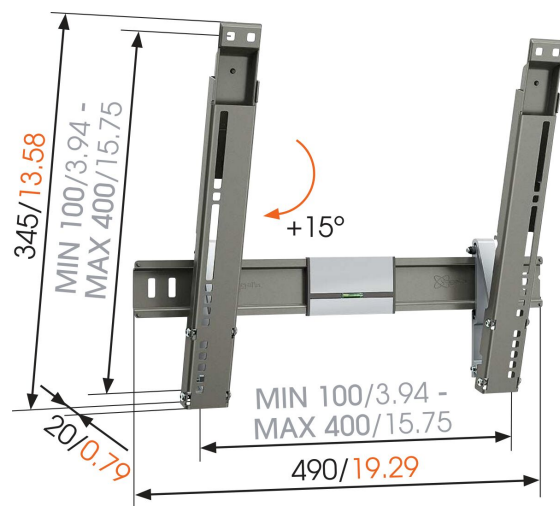

THIN 215 UltraThin настенный наклонный кронштейн для телевизоров

¿A qué niño no le gusta ver la televisión tirado en el suelo y rodeado de sus juguetes preferidos? ¿Y qué adulto no disfruta viendo una buena película tumbado en la cama? Con el soporte de pared para TV THIN 215 UltraThin podrá inclinar su televisor y conseguir el mejor ángulo de visión sin tener que separarlo apenas de la pared. Este soporte de pared para TV permite inclinar su televisión con facilidad, y conseguir un buen campo de visión sin estropear su decoración, incluso aunque la pantalla esté instalada en un punto alto.

mm/inch
VESA mounting holes

THIN 215 UltraThin настенный наклонный кронштейн для телевизоров

Especificaciones

Número de artículo (SKU)	8392152
Color	Gris
Caja individual EAN	8712285319525
Tamaño de producto	M
Certificación TÜV	Si
Inclinación	Inclinable hasta 15°
Garantía	Vida útil
Tamaño mín. de pantalla (pulgadas)	26
Tamaño máx. de pantalla (pulgadas)	55
Carga máx. de peso (kg/Lbs)	18 / 39.68
Min. hole pattern	50mm x 50mm
Max. hole pattern	400mm x 400mm
Tamaño máx. de perno	M8
Altura máx. de interfaz (mm)	345
Anchura máx. de interfaz (mm)	490
Certificaciones	TÜV
Distancia mín. a la pared (mm / inch)	20 / 0.79
Nivel de burbuja incluido	Si
Patrón de orificios universal o fijo	Universal