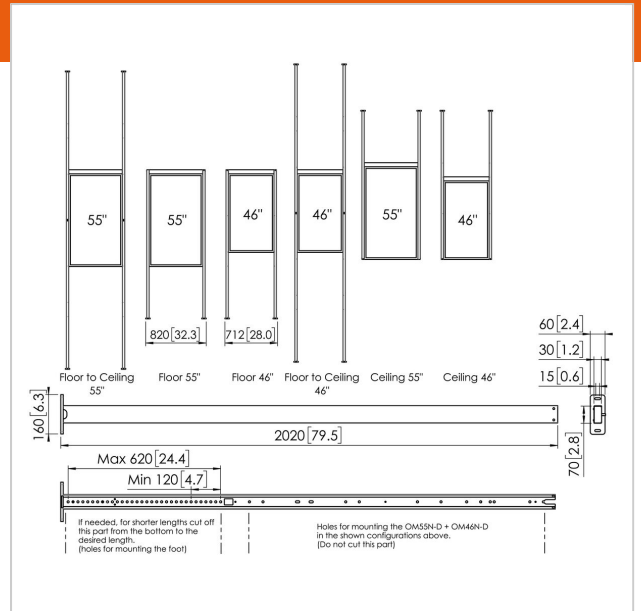

PFFC 4655 Beugel voor Samsung OMN-D

Artikelnummer (SKU)
Kleur

7346550
Zwart

Belangrijke voordelen

- Stijlvol high-end design
- Kabeldoorvoersysteem

Het dubbelzijdige Samsung OMN-D display is een innovatief product dat een elegante en slimme montageoplossing verdient. De PFFC 4655 is zo ontworpen dat het kan worden gebruikt als plafondmontage, vloermontage en als je er twee combineert is het ook een vloer tot plafond montage. De Samsung oplossing is eenvoudig te installeren en is voorzien van een geïntegreerd kabelmanagement systeem. Vogel's ontwierp het product op zo'n manier dat het een perfecte aanvulling is op het unieke Samsung OMN-D display.

Nummer producttype	PFFC 4655
Artikelnummer (SKU)	7346550
Kleur	Zwart
EAN enkele doos	8712285345289
Hoogte	2020
Diepte	160
Garantie	5 jaar
Max. formaat bout	M8
Max. grootte beeldscherm (inch)	55
Min. grootte beeldscherm (inch)	46