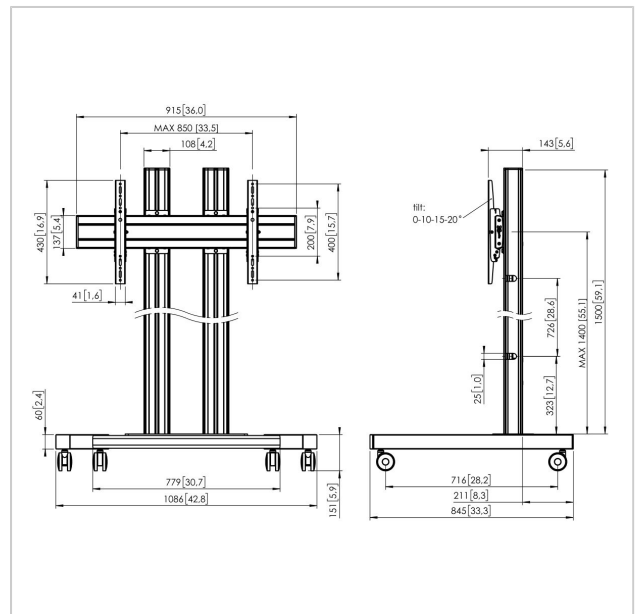

TD1584 Displaywagen

Artikelnummer (SKU)
Farbe

7953054
Silber

Entscheidende Vorteile

- Kabelführung
- Schnelle und einfache Montage
- Stilvolles Design

Wagen set TD1584

Bildschirmgröße: >65" 65" Passgröße: 800x400 Max. Last: 160 kg - 352.7 lbs Set bestehend aus: • 1x PFT 8530 Wagenrahmen • 2x PUC 2715 Profil 150 cm • 1x PFB 3409 Bildschirm-Adapterstange • 1x PFS 3204 Bildschirm-Adapterstreifen

TD1584 Displaywagen

www.vogels.com

VOGEL'S HOLDING BV 2019 (c) Alle Rechte vorbehalten.
Druckfehler, technische Änderungen und Preisänderungen
vorbehalten.
Datum:2020-08-26

Technische Daten

Produkttyp-Nummer	TD1584
Artikelnummer (SKU)	7953054
Farbe	Silber
EAN-Einzelbox	8712285333163
Höhe	1651
Breite	1086
Tiefe	845
TÜV-zertifiziert	Ja
Neigbar	Neigbar -3°/+3°
Garantie	5 Jahre
Max. Gewichtslast (kg)	160
Min. hole pattern	100mm x 100mm
Max. hole pattern	850mm x 400mm
Max. Schraubengröße	M8
Max. Schnittstellenhöhe (mm)	430
Max. Breite der Schnittstelle (mm)	915
Max. Abstand zum Boden - zentrales Display (mm)	1551
Max. horizontale Lochung (mm)	850
Max. vertikale Lochung (mm)	400
Min. horizontale Lochung (mm)	100
Min. Bildschirmgröße (Zoll)	65
Min. vertikale Lochung (mm)	100
Universelles oder festes Lochmuster	Universell