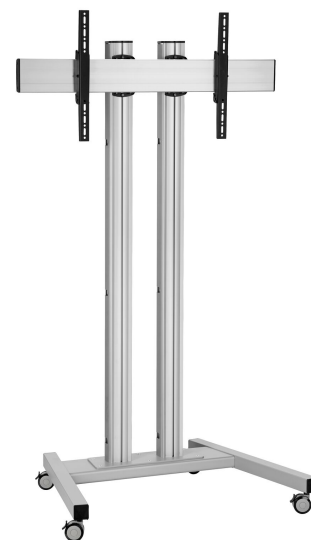

TD1584 Displaywagen

Wagen set TD1584

Bildschirmgröße: >65" 65" Passgröße: 800x400 Max. Last: 160 kg - 352.7 lbs Set bestehend aus:

- 1x PFT 8530 Wagenrahmen
- 2x PUC 2715 Profil 150 cm
- 1x PFB 3409 Bildschirm-Adapterstange
- 1x PFS 3204 Bildschirm-Adapterstreifen

Technische Daten

Artikelnummer (SKU)	7953054
Farbe	Silber
EAN-Einzelbox	8712285333163
Höhe	1651
Breite	1086
Tiefe	845
TÜV-zertifiziert	Ja
Neigbar	Neigbar -3°/+3°
Garantie	5 Jahre
Max. Gewichtslast (kg/Lbs)	160 / 352.74
Min. hole pattern	100mm x 100mm
Max. hole pattern	850mm x 400mm
Max. Schraubengröße	M8
Max. Schnittstellenhöhe (mm)	430
Max. Breite der Schnittstelle (mm)	915
Max. Abstand zum Boden - zentrales Display (mm)	1551
Max. horizontale Lochung (mm)	850
Max. vertikale Lochung (mm)	400
Min. horizontale Lochung (mm)	100
Min. Bildschirmgröße (Zoll)	65
Min. vertikale Lochung (mm)	100
Universelles oder festes Lochmuster	Universell