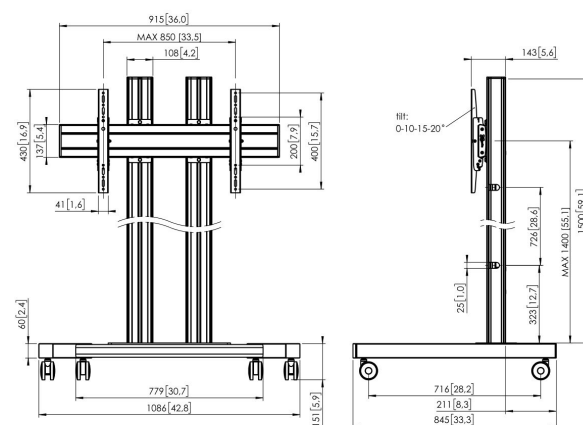

TD1584 Displaywagen

Wagen set TD1584

Bildschirmgröße: >65" 65" Passgröße: 800x400 Max. Last: 160 kg - 352.7 lbs Set bestehend aus:

- 1x PFT 8530 Wagenrahmen
- 2x PUC 2715 Profil 150 cm
- 1x PFB 3409 Bildschirm-Adapterstange
- 1x PFS 3204 Bildschirm-Adapterstreifen

Technische Daten

Artikelnummer (SKU)	7953054
Farbe	Silber
EAN-Einzelbox	8712285333163
Höhe	1651
Breite	1086
Tiefe	845
TÜV-zertifiziert	Ja
Neigbar	Neigbar -3°/+3°
Garantie	5 Jahre
Max. Gewichtslast (kg/Lbs)	160 / 352.74
Min. hole pattern	100mm x 100mm
Max. hole pattern	850mm x 400mm
Max. Schraubengröße	M8
Max. Schnittstellenhöhe (mm)	430
Max. Breite der Schnittstelle (mm)	915
Max. Abstand zum Boden - zentrales Display (mm)	1551
Max. horizontale Lochung (mm)	850
Max. vertikale Lochung (mm)	400
Min. horizontale Lochung (mm)	100
Min. Bildschirmgröße (Zoll)	65
Min. vertikale Lochung (mm)	100
Universelles oder festes Lochmuster	Universell