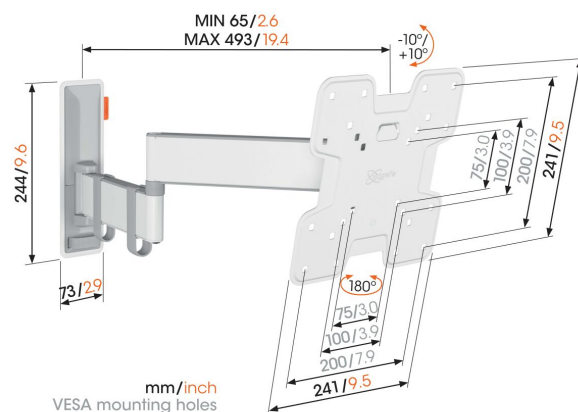

TVM 3243 Soporte TV Giratorio (blanco)

Beneficios clave

- OneFinger™ Movement - Gira tu televisor sin esfuerzo a cualquier posición.
- Mantén tu televisor siempre nivelado (horizontal y verticalmente)
- Sujetacables incluidos: guía tus cables del televisor a la pared
- Inclinación sin esfuerzo: evita reflejos e inclínalo hasta -10° y hasta 10°
- Gira tu televisor hasta 180° gracias a sus largos brazos de 49 cm

Elegante y seguro: Soporte de pared Full-Motion para TV de entre 19 y 43 pulgadas

Con este elegante soporte de pared para TV COMFORT Full-Motion+, eliges seguridad, diseño y comodidad de visualización óptima. El soporte de pared es muy robusto y puede soportar un uso intensivo. Como el soporte de pared puede girar hasta 180° , podrás disfrutar de tu TV desde cualquier ángulo de la habitación. La inclinación es posible hasta un ángulo de 20° (10° hacia adelante y hacia atrás). El soporte de pared es apto para TV de entre 19 y 43 pulgadas y con un peso de hasta 15 kg.

TVM 3243 Soporte TV Giratorio (blanco)

Especificaciones

Tamaño mín. de pantalla (pulgadas)	19
Tamaño máx. de pantalla (pulgadas)	43
Patrón de orificio horizontal mín. (mm)	75
Patrón de orificio horizontal máx. (mm)	200
Patrón de orificio vertical mín. (mm)	75
Patrón de orificio vertical máx. (mm)	200
Patrón de orificios universal o fijo	Fijo
Altura máx. de interfaz (mm)	241
Anchura máx. de interfaz (mm)	241
Carga máx. de peso (kg)	15
Carga máx. de peso (Lbs)	33.07
Girar	Articulado (hasta 180°)
Número de puntos de pivote	3
Inclinación	Inclinable hasta 20°
Organización de cables	Sujetacables
Nivel de burbuja incluido	Si
Altura	241
Anchura	241
Número de artículo (SKU)	3832431
Caja individual EAN	8712285349782
Color	Blanco
Certificaciones	EPD TÜV
Garantía	10 años