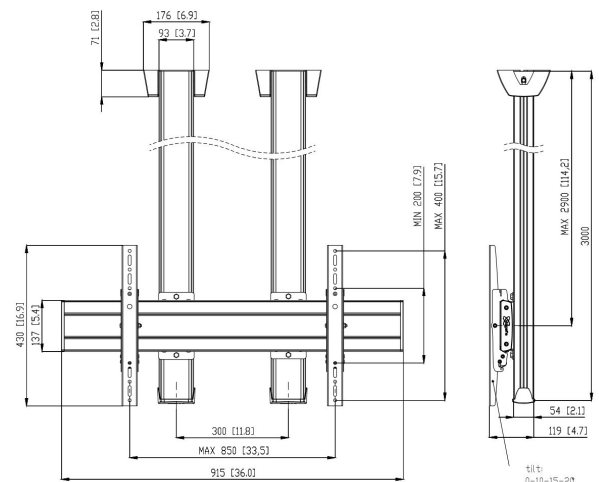

## CD3084S Deckenbefestigung

### Deckenbefestigung set CD3084

Bildschirmgröße: >65" 65" Passgröße: 800x400 Max. Last: 160 kg  
 - 352 lbs Set bestehend aus: • 2x PUC 1060 Deckenadapter  
 fest • 2x PUC 2530 Profil 300 cm • 1x PFB 3409 Bildschirm-  
 Adapterstange • 1x PFS 3204 Bildschirm-Adapterstreifen • 1x  
 PFA 9126 Halterungsset

## Technische Daten

Artikelnummer (SKU)	7950074
Farbe	Silber
EAN-Einzelbox	8712285332340
Länge	3000
Breite	915
Tiefe	119
TÜV-zertifiziert	Ja
Neigbar	Neigbar -3°/+3°
Garantie	5 Jahre
Max. Gewichtslast (kg/Lbs)	120 / 264.55
Min. hole pattern	100mm x 100mm
Max. hole pattern	850mm x 400mm
Max. Schraubengröße	M8
Max. Schnittstellenhöhe (mm)	430
Max. Breite der Schnittstelle (mm)	915
Autolock	True
Deckenarten	flache Decke
Fischer enthalten	Ja
Max. Abstand zur Decke - Mittendisplay	2900
Max. horizontale Lochung (mm)	850
Max. vertikale Lochung (mm)	400
Min. horizontale Lochung (mm)	100
Min. Bildschirmgröße (Zoll)	65
Min. vertikale Lochung (mm)	100
Universelles oder festes Lochmuster	Universell