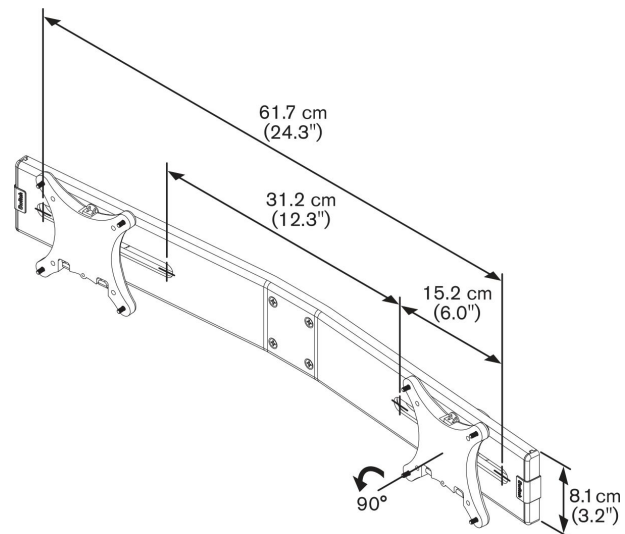

PFA 9102 Dual adapter voor twee monitoren

Steeds meer mensen gebruiken twee schermen tegelijkertijd. Dit is heel gemakkelijk te installeren met de PFA 9102 Dual monitor adapter.

PFA 9102 Dual adapter voor twee monitoren

Specificaties

Artikelnummer (SKU)	7191024
Kleur	Zilver
EAN enkele doos	8712285318382
Garantie	10 jaar
Max. laadgewicht (kg)	12
Max. display width (mm)	580
Max. grootte beeldscherm (inch)	24
Min. grootte beeldscherm (inch)	10