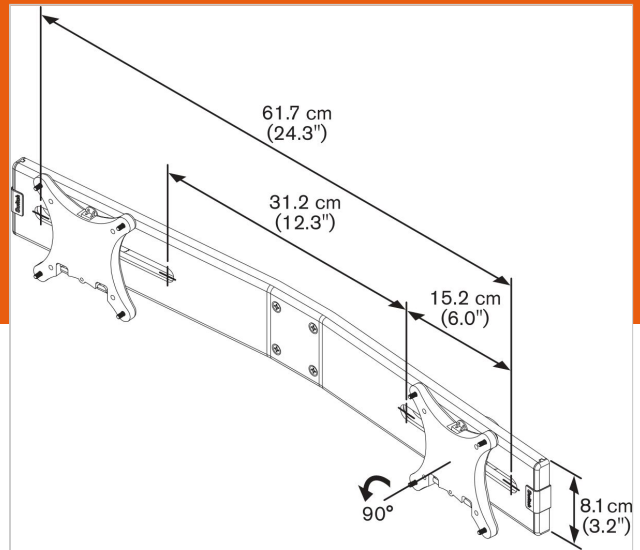

De twee schermen zijn perfect uitgelijnd ten opzichte van elkaar en bewegen zich als één scherm. Met de PFA 9102 kunt u twee monitoren verticaal boven elkaar monteren. Deze steun kan 6,0 kg dragen voor ieder scherm. De PFA 9102 is geschikt voor de PFD 8522, PFD 8523, PFD 8541 en PFD 8543.

| | |
|------------------------------------|---------------|
| Numer producttype | PFA 9102 |
| Artikelnummer (SKU) | 7191024 |
| Kleur | Zilver |
| EAN enkele doos | 8712285318382 |
| Garantie | 10 jaar |
| Max. laadgewicht (kg) | 12 |
| Max. display width (mm) | 580 |
| Max. grootte beeldscherm (inch) | 24 |
| Min. grootte beeldscherm (inch) | 10 |