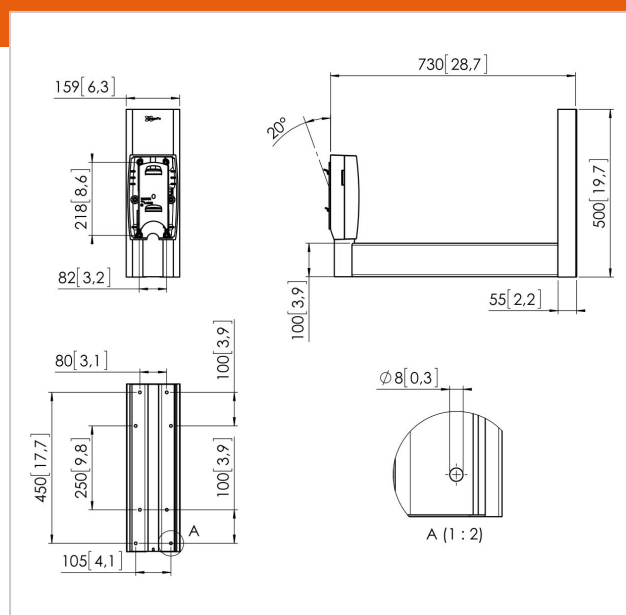

PFW 950 Настенное крепление для двух дисплеев, прямоугольное

Артикул (SKU)
Цвет

7319504
Серебристый

PFW 950 - это правостороннее настенное крепление плоских дисплеев, состоит из кронштейна длиной 72 см и механизма наклона и поворота. В комплект поставки НЕ входят крепления FAU 3150 или FAU 3125. Подходит для дисплеев до 42 дюймов.

PFW 950 Настенное крепление для двух дисплеев, прямоугольное

VOGEL'S HOLDING BV 2019 (c) Все права защищены.
Возможны опечатки и изменение технических параметров и цен.

Дата: 2019-05-13

www.vogels.com

Характеристики

Номер типа изделия	PFW 950
Артикул (SKU)	7319504
Цвет	Серебристый
Код EAN отдельной коробки	8712285305221
Сертифицирован TÜV	Да
Наклон	Наклон на угол до 20°
Поворот	До 180°
Гарантия	5 лет
Макс. весовая нагрузка (кг)	60
Дюбели Fischer в комплекте	Да
Макс. размер экрана (дюймов)	42
Мин. расстояние до стены (мм)	730
Мин. размер экрана (дюймов)	23
Количество точек поворота	1