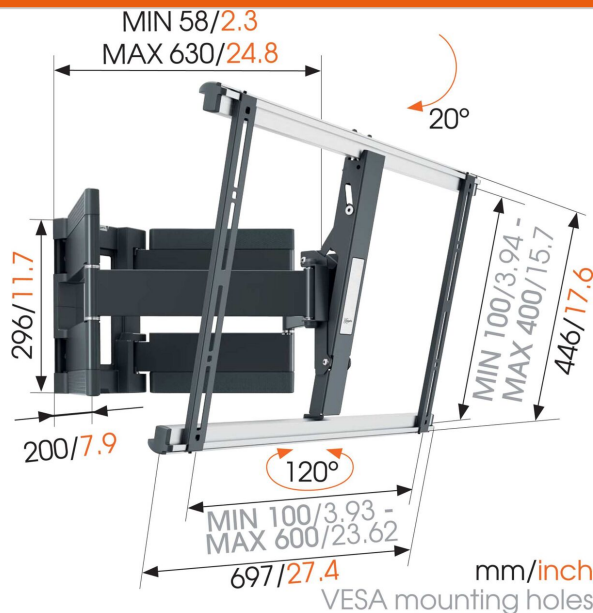

Крепкий, прочный и весьма элегантный

Если вы решились купить весьма впечатляющий телевизор, то у нас как раз для него есть весьма впечатляющий настенный кронштейн, чтобы закрепить телевизор прочно и безопасно. Кронштейн для телевизоров THIN 550 способен удерживать почти любой крупный телевизор весом до 70 кг, с диагональю от 40 до 100 дюймов (102-254 см). Его можно закрепить очень близко к стене, чтобы не занимать лишнего места. Независимые испытания изделия, проведенные центром испытаний TUV, показали, что кронштейн способен удерживать вес в три раза больше номинального. Благодаря четырем очень прочным упорам и наличию спиртового уровня в комплекте, он будет удерживать ваш телевизор в нужном положении прочно и безопасно. Конструктивное решение на базе прочной сварки и массивной стенной пластины для обеспечивает настолько надежное крепление, что оно, в отличие от многого другого в жизни, вас уж точно не подведет. Но не думайте, что все это сделано в ущерб внешнему виду. Устройство выполнено из черной высококачественной стали и имеет элегантный и современный дизайн, который отлично подойдет по стилю для любой комнаты. А если вы до

Ultra strong
Built for large and heavy TVs