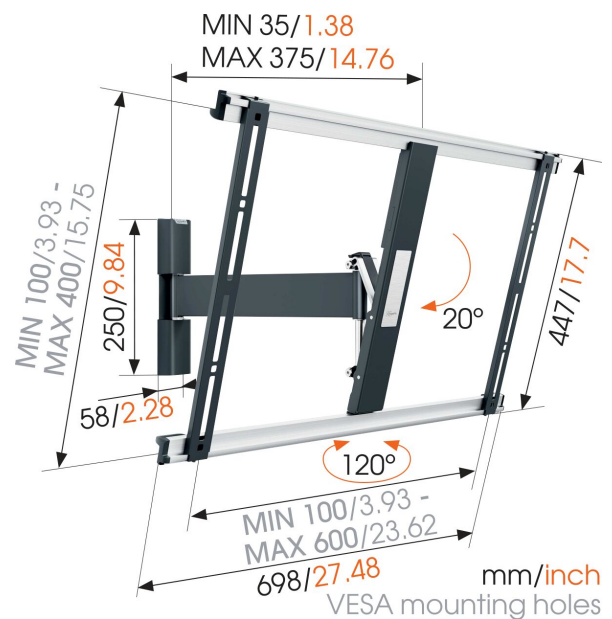

THIN 525 ExtraThin Fuldt bevægeligt tv-vægbeslag

Største fordele

- Monter dit tv kun 3,5 cm fra væggen
- Drej nemt dit tv op til 120°
- Vip (op til 20°) for at undgå genskær
- Installer dit beslag perfekt i vater – vaterpas medfølger!
- Brug appen, og find nemt det første borehul!

Ekstra tyndt tv-beslag, som giver fri bevægelse til store tv'er

THIN 525-beslaget giver fri bevægelse og har en maksimal vægtkapacitet på 25 kg. Næsten ethvert tv, fra 40" til 65" (102-165 cm), kan monteres fladt mod væggen med THIN 525. Den maksimale drejningsvinkel er 120°, og den maksimale vippevinkel er 20°. Afstanden fra væggen er 35 mm.

THIN 525 ExtraThin Fuldt bevægeligt tv-vægbeslag

Specifikationer

Varenummer	8395250
Farve	Sort
EAN enkelt pakke	8712285335020
Produktstørrelse	L
TÜV-certificeret	Ja
Vip	Vip op til 20°
Drej	Bevægelse (op til 120°)
Garanti	Livstid
Min. skærmstørrelse	40
Maks. skærmstørrelse	65
Maks. vægtbelastning (kg/Lbs)	25 / 55.12
Min. hulmønster	100mm x 100mm
Maks. hulmønster	600mm x 400mm
Maks. boltstørrelse	M8
Maks. højde på grænseflade (mm)	449
Maks. bredde på grænseflade (mm)	711
Kabelstyring	Kabelklips
Certificeringer	TÜV
Maks. afstand til væggen (mm / inch)	375 / 14.76
Max. horizontal hole pattern (mm)	600
Max. vertical hole pattern (mm)	400
Min. afstand til væggen (mm / inch)	35 / 1.38
Antal drejepunkter	2
Vaterpas medfølger	Ja
Universelt eller fast hulmønster	Universal
Priser	Red Dot Product Design Award Red Dot Product Design Award