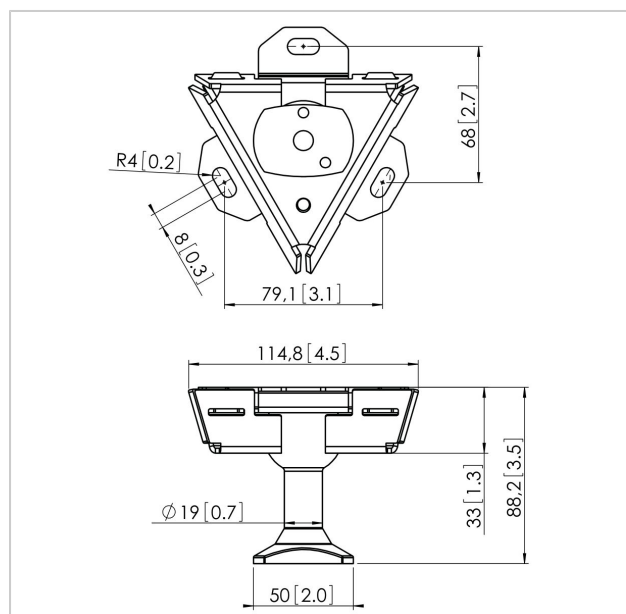

PUC 1040 Ceiling plate multidirectional

Numero dell'articolo (SKU) 7210404
Colore Argento

La piastra da soffitto PUC 1040 fa parte del sistema modulare Connect-it che vi consente di creare la vostra soluzione da soffitto per schermi di piccola e media dimensione.

PUC 1040 Ceiling plate multidirectional

www.vogels.com

VOGEL'S HOLDING BV 2019 (c) Tutti i diritti riservati
Soggetto a errori di stampa, modifiche tecniche e di prezzo.
Data:2019-05-09

Specifiche

Numero del tipo di prodotto	PUC 1040
Numero dell'articolo (SKU)	7210404
Colore	Argento
EAN scatola singola	8712285317101
Certificazione TÜV	Sì
Inclinazione	Inclinazione fino a 90°
Rotazione	A 360°
Garanzia	5 anni
Massimo peso di carico (kg)	30
Opzioni per piastre a soffitto	Inclinato (multidirezionale)
Fischer interno	Sì
Opzioni altezza	Altezza fissa