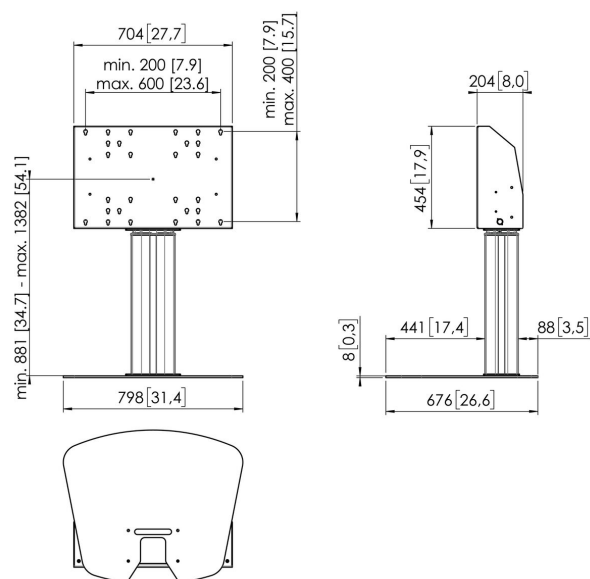

FE5064B stojak biurkowy regulacją elektryczną 50 cm

Stojak biurkowy zestaw FE5064

Rozmiar ekranu: Wymiary: 600x400 Maks. obciążenie: 120 kg / 264 lbs Zestaw w skład którego wchodzi: • 1x PFF 7025 Płyta podłogowa • 1x PFFE 7105 Dispositivo di sollevamento per schermi motorizzato 50 cm • 1x PFI 3061 – skrzynka montażowa do PFFE 7105/7106 Wykorzystaj opcjonalne elektroniczne zabezpieczenie PFA 9119, aby zapobiegać uszkodzeniom gdy ruch uchwytu zablokowany jest przez dowolny obiekt.

FE5064B stojak biurkowy regulacją elektryczną 50 cm

Specyfikacja

Numer artykułu (SKU)	7950640
Kolor	Czarny
Kod EAN pojedynczego opakowania	8712285343728
Szerokość	798
Głębokość	676
Gwarancja	5-letnia
Min. rozmiar ekranu (cale)	40
Maks. rozmiar ekranu (cale)	88
Maks. nośność (kg)	120
Certyfikaty	CE
Maks. odległość od podłogi — do środka ekranu (mm)	1382
Min. odległość od podłogi — do środka ekranu (mm)	881
Regulacja elektryczna	Tak
Funkcja zdalnego sterowania	Tak
Podróżowanie	500