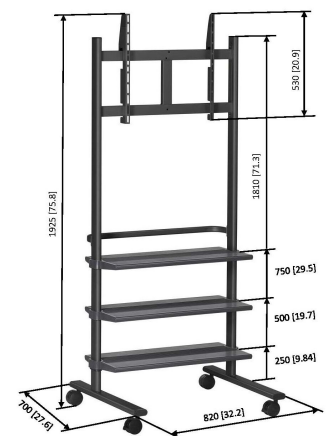

PB 175 Display trolley

Vogel's trolleys zijn de perfecte oplossing voor een mobiele installatie van LCD- of Plasma-displays, voor gebruik op tentoonstellingen, scholen, vergaderzalen en beursgebouwen.

PB 175 Display trolley

Specificaties

Artikelnummer (SKU)	7321750
Kleur	Zwart
EAN enkele doos	8712285336188
Hoogte	1925
Garantie	5 jaar
Max. laadgewicht (kg)	50
Min. hole pattern	200mm x 100mm
Max. hole pattern	670mm x 510mm
Max. hoogte van interface (mm)	530
Max. breedte van interface (mm)	820
Max. afstand tot vloer vanaf midden beeldscherm (mm)	1660
Max. horizontaal gatenpatroon (mm)	670
Max. grootte beeldscherm (inch)	55
Max. verticaal gatenpatroon (mm)	510
Min. horizontaal gatenpatroon (mm)	200
Min. grootte beeldscherm (inch)	36
Min. verticaal gatenpatroon (mm)	100
Universeel of vast gatenpatroon	Universeel