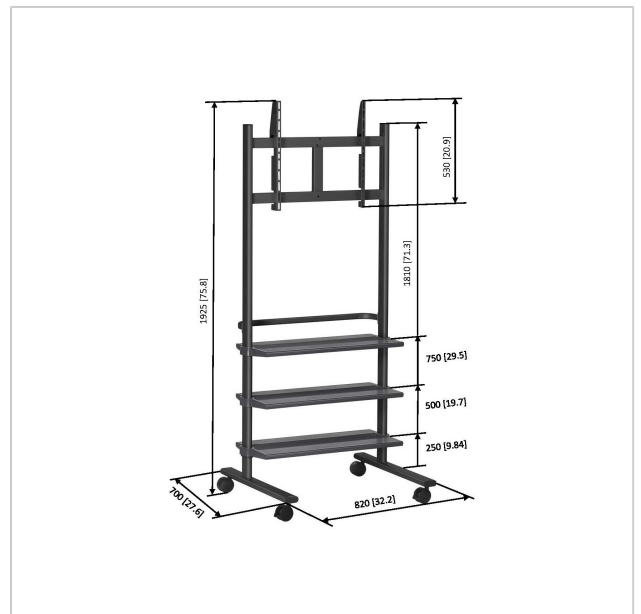

PB 175 Display trolley zwart

Artikelnummer (SKU)

7321750

Kleur

Zwart

Vogel's trolleys zijn de perfecte oplossing voor een mobiele installatie van LCD- of Plasma-displays, voor gebruik op tentoonstellingen, scholen, vergaderzalen en beursgebouwen.

Deze trolley wordt geleverd met verschillende opties, waaronder een universele scherminterface, een aantal accessoireplateaus en een handgreep voor makkelijk manoeuvreren. De strips van de universele scherminterface passen zowel op de trolleys PB 175 en PB 150 als op de bureausteun PB 050. Dit betekent dat schermen makkelijk en snel verplaatsbaar zijn tussen plaatsingslocaties.

PB 175 Display trolley zwart

VOGEL'S HOLDING BV 2019 (c) Alle rechten voorbehouden.
Drukfouten, technische aanpassingen en prijswijzigingen
voorbehouden.
Datum:2019-06-17

www.vogels.com

Specificaties

Numer producttype	PB 175
Artikelnummer (SKU)	7321750
Kleur	Zwart
EAN enkele doos	8712285336188
Hoogte	1925
Garantie	2 jaar
Max. laadgewicht (kg)	50
Min. hole pattern	200mm x 100mm
Max. hole pattern	670mm x 510mm
Max. hoogte van interface (mm)	530
Max. breedte van interface (mm)	820
Max. afstand tot vloer vanaf midden beeldscherm (mm)	1660
Max. horizontaal gatenpatroon (mm)	670
Max. grootte beeldscherm (inch)	55
Max. verticaal gatenpatroon (mm)	510
Min. horizontaal gatenpatroon (mm)	200
Min. grootte beeldscherm (inch)	36
Min. verticaal gatenpatroon (mm)	100
Universeel of vast gatenpatroon	Universeel